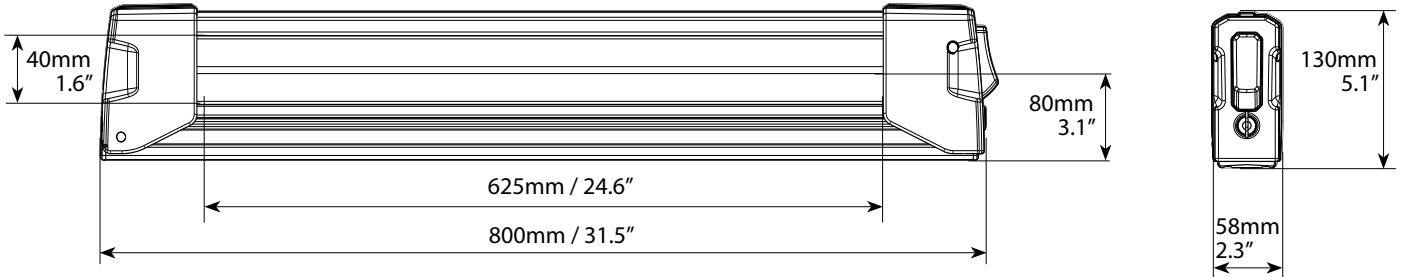

# YELO

Yelo Black

COMPLIANT WITH  
DIN 75302:2019

TESTED  
CITY CRASH ✓

Portasci in alluminio progettato per trasportare 6 paia di sci o 4 snowboard. Equipaggiato con una base scorrevole per agevolare il carico o lo scarico degli sci o snowboard. Fissaggio semplice alle barre tramite t-system e sistema antifurto in dotazione.

Yelo	Art.000111600000
Yelo black	Art.000142000000
 <b>Peso prodotto</b> Product weight	4,2kg/9.2lb
<b>Materiale</b> Material	Alluminio Aluminium
 <b>Portata massima</b> Max load	max 42kg / 92lb
 <b>Antifurto portasci</b> Anti-theft for the ski rack	✓
 <b>Antifurto sci/snowboard</b> Anti-theft for the skis/snowboard	✓
 <b>Sistema di montaggio alle barre</b> Fixing system to the roof bars	 <b>T-system</b> X: min 6,5mm/0.3" W: 20mm/0.8"
	<b>Optional kit 000121800000</b>  (LxH) max 80x30mm / 3x1.2"
	<b>Optional kit 000110300000</b>  (LxH) max 60x35mm / 2.3x1.4"
 <b>Max skis</b>	6x
 <b>Max snowboard</b>	4x
 <b>Max ski poles</b>	-