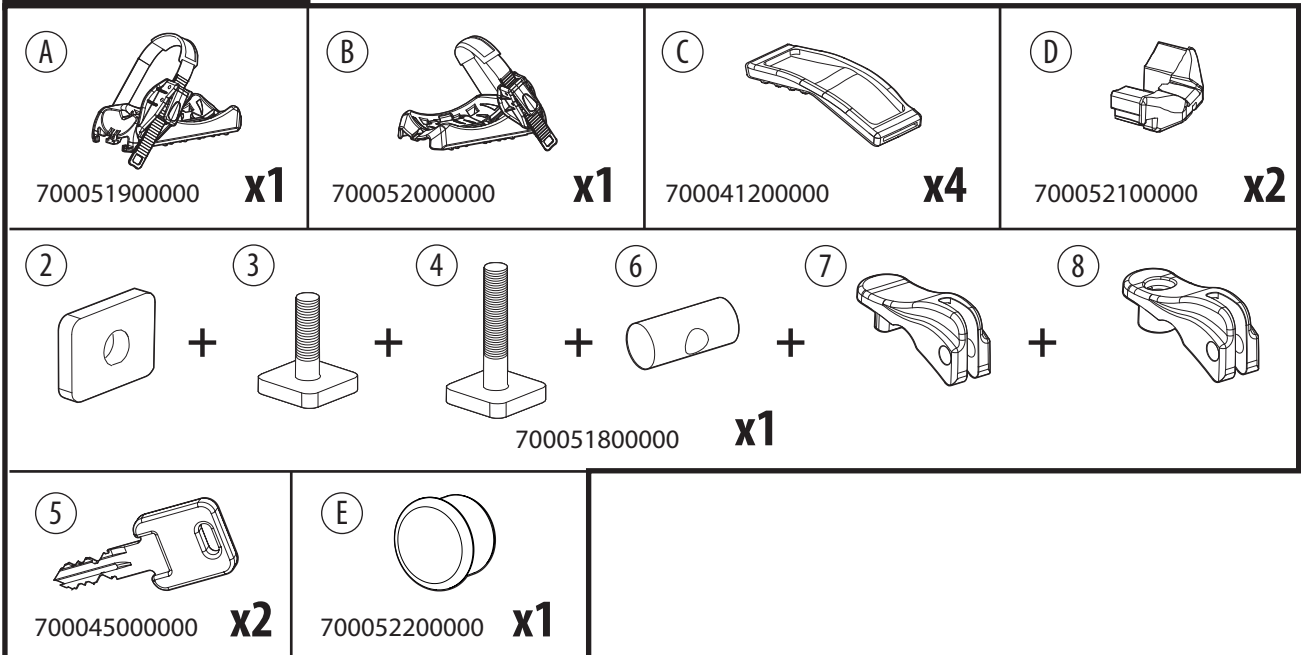

IT) Ricambi (A Richiesta)
EN) Spare Parts (Made to order)
FR) Pièces de rechange (Sur commande)
DE) E Teile (auf Anfrage)
ES) Piezas de recambio (Previa solicitud)