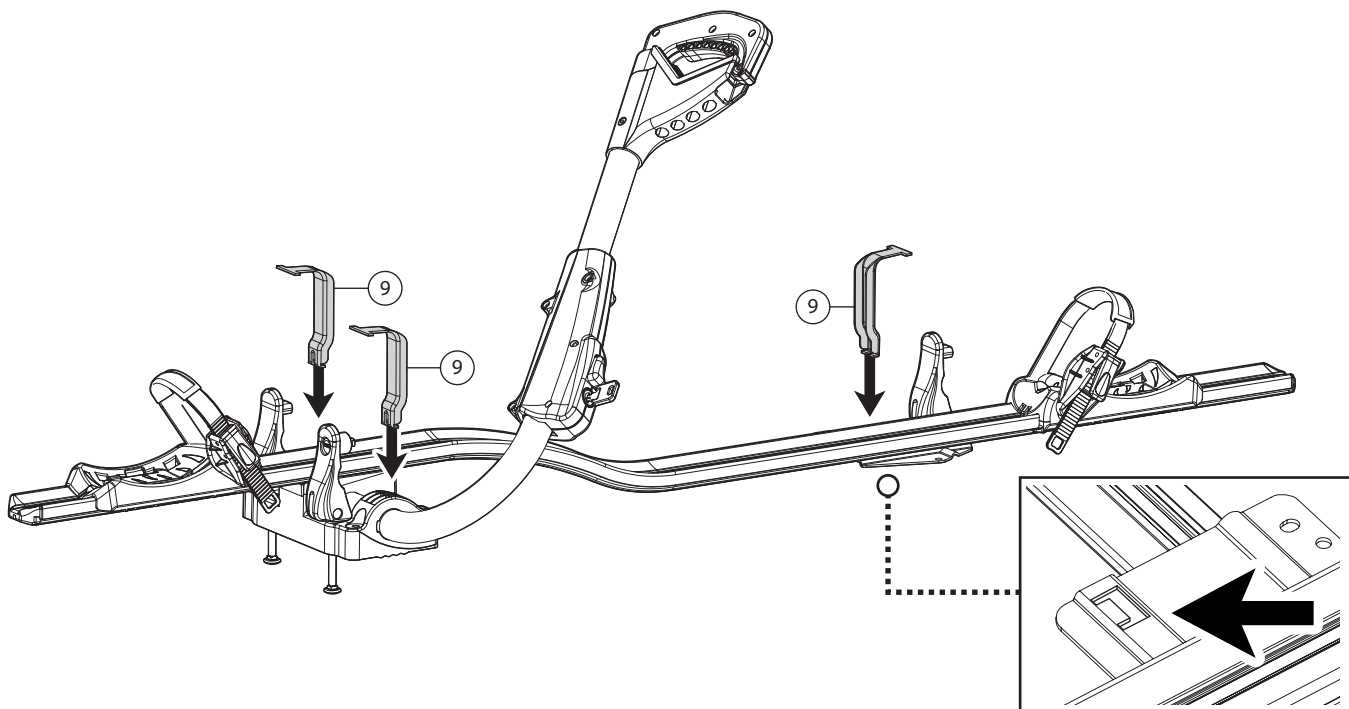

6

<p>Ømin 25mm/1" Ømax 80mm/3.1"</p>	<p>W: min 25mm/1" - max 80mm/3.1" H: min 25mm/1" - max 80mm/3.1"</p>	<p>MAX 1200mm / 47.2"</p> <p>MIN 22" / MAX 29"</p> <p>MAX 75mm / 3"</p>

8

9

pag.14

11

Left side fitting

➔ **7** pag.5

  		
Billow	3,8kg / 8.3lb	Max 20kg/44lb

Flli Menabò S.r.l.
Via 8 Marzo, 3 -Z.I. Corte Tegge
42025 Cavriago (RE) ITALY
customercare@flli-menabo.it
www.menabocaraccessories.com

500046600000
23/05/2024