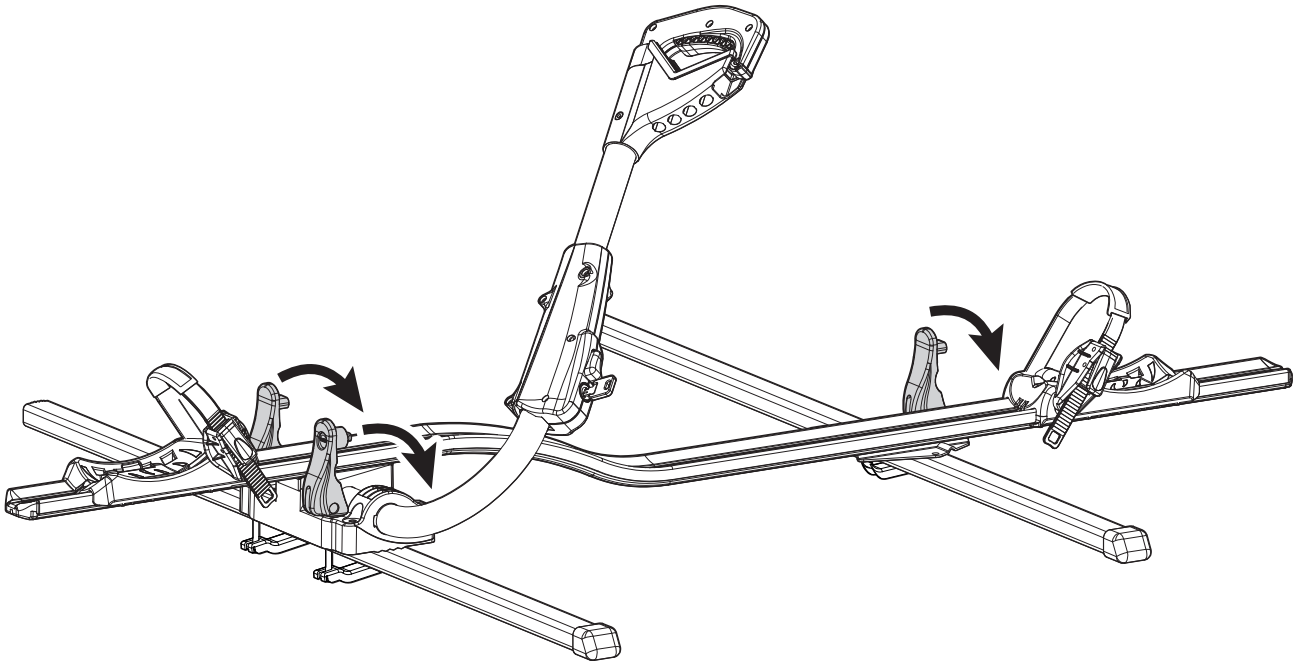

6

<p>Ømin 25mm/1" Ømax 80mm/3.1"</p>	<p>W: min 25mm/1" - max 80mm/3.1" H: min 25mm/1" - max 80mm/3.1"</p>	<p>MAX 1200mm / 47.2"</p> <p>MIN 22" / MAX 29"</p> <p>MAX 75mm / 3"</p>

8

9

pag.14

11

Left side fitting

➔ **7** pag.5

  		
Billow	3,8kg / 8.3lb	Max 20kg/44lb

Flli Menabò S.r.l.
Via 8 Marzo, 3 -Z.I. Corte Tegge
42025 Cavriago (RE) ITALY
customercare@flli-menabo.it
www.menabocaraccessories.com

500046600000
23/05/2024