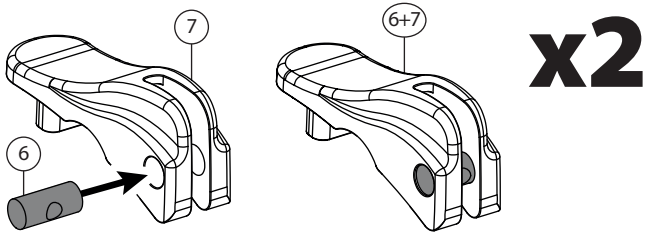

13

Optional kit 00014600000