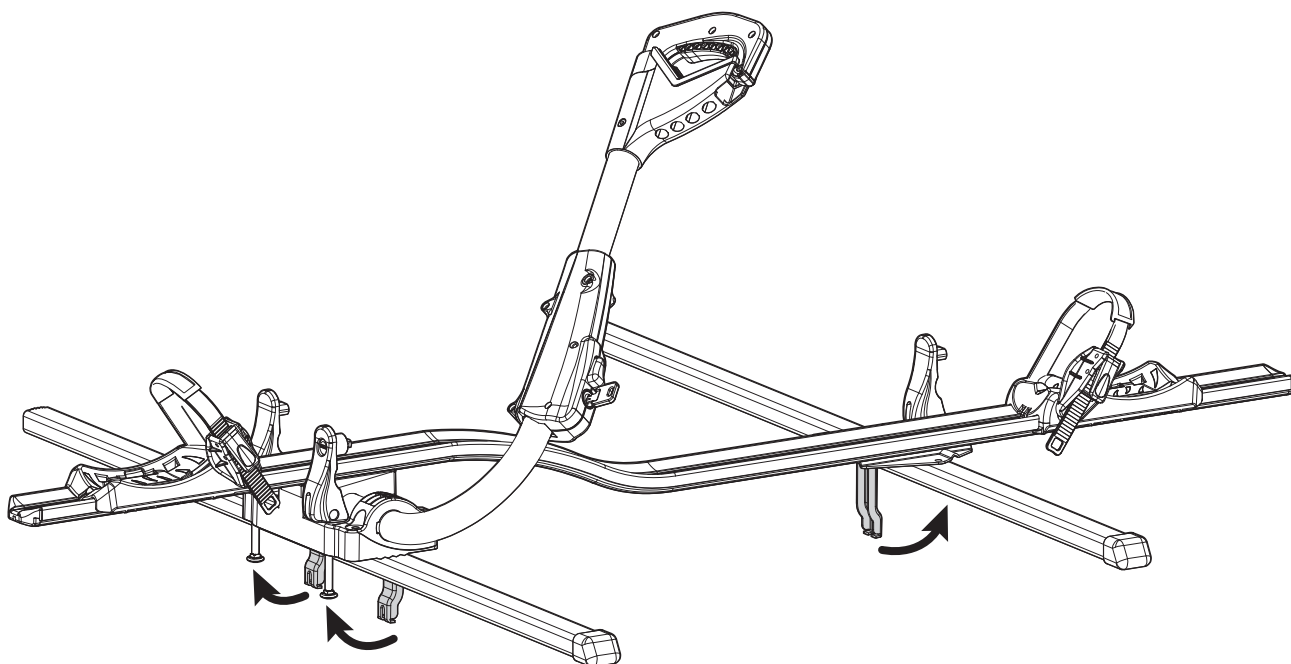

6

<p>Ømin 25mm/1" Ømax 80mm/3.1"</p>	<p>W: min 25mm/1" - max 80mm/3.1" H: min 25mm/1" - max 80mm/3.1"</p>	<p>MAX 1200mm / 47.2"</p> <p>MIN 22" / MAX 29"</p> <p>MAX 75mm / 3"</p>

8

9

pag.14

11

Left side fitting

➔ **7** pag.5

  		
Billow	3,8kg / 8.3lb	Max 20kg/44lb

Flli Menabò S.r.l.
Via 8 Marzo, 3 -Z.I. Corte Tegge
42025 Cavriago (RE) ITALY
customercare@flli-menabo.it
www.menabocaraccessories.com

500046600000
23/05/2024