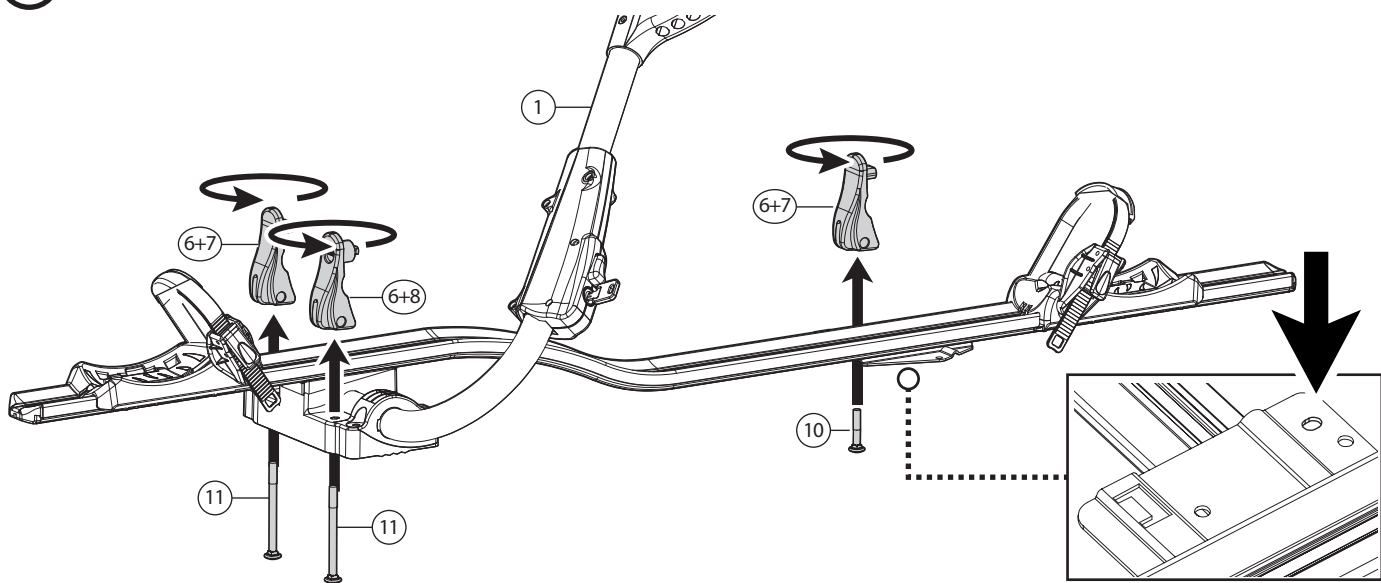

13

Optional kit 00014600000

14

15