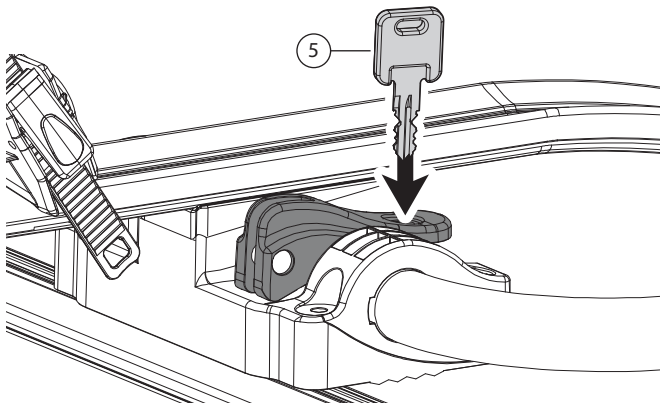

6

<p>Ømin 25mm/1" Ømax 80mm/3.1"</p>	<p>W: min 25mm/1" - max 80mm/3.1" H: min 25mm/1" - max 80mm/3.1"</p>	<p>MAX 1200mm / 47.2"</p> <p>MIN 22" / MAX 29"</p> <p>MAX 75mm / 3"</p>

8

9

pag.14

11

Left side fitting

➔ **7** pag.5

  		
Billow	3,8kg / 8.3lb	Max 20kg/44lb

Flli Menabò S.r.l.
Via 8 Marzo, 3 -Z.I. Corte Tegge
42025 Cavriago (RE) ITALY
customercare@flli-menabo.it
www.menabocaraccessories.com

500046600000
23/05/2024