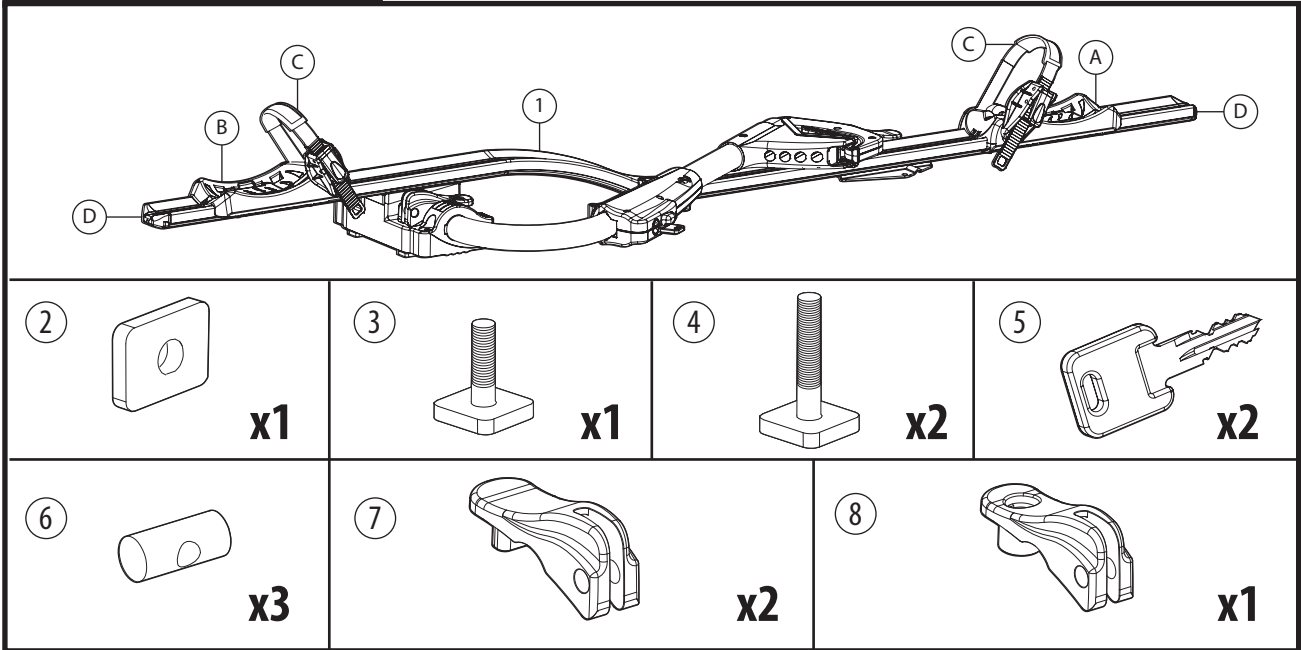

IT) Componenti (Inclusi)
EN) Components (Included)
FR) Composants (Comprises)
DE) Die Komponenten (im Lieferumfang enthalten)
ES) Componentes (Incluido)