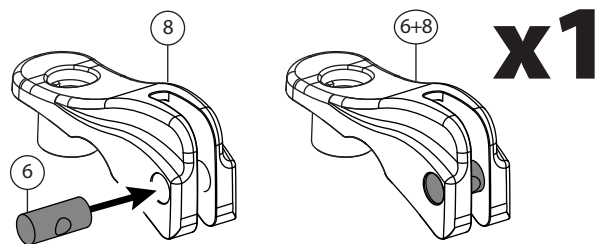

13

Optional kit 00014600000