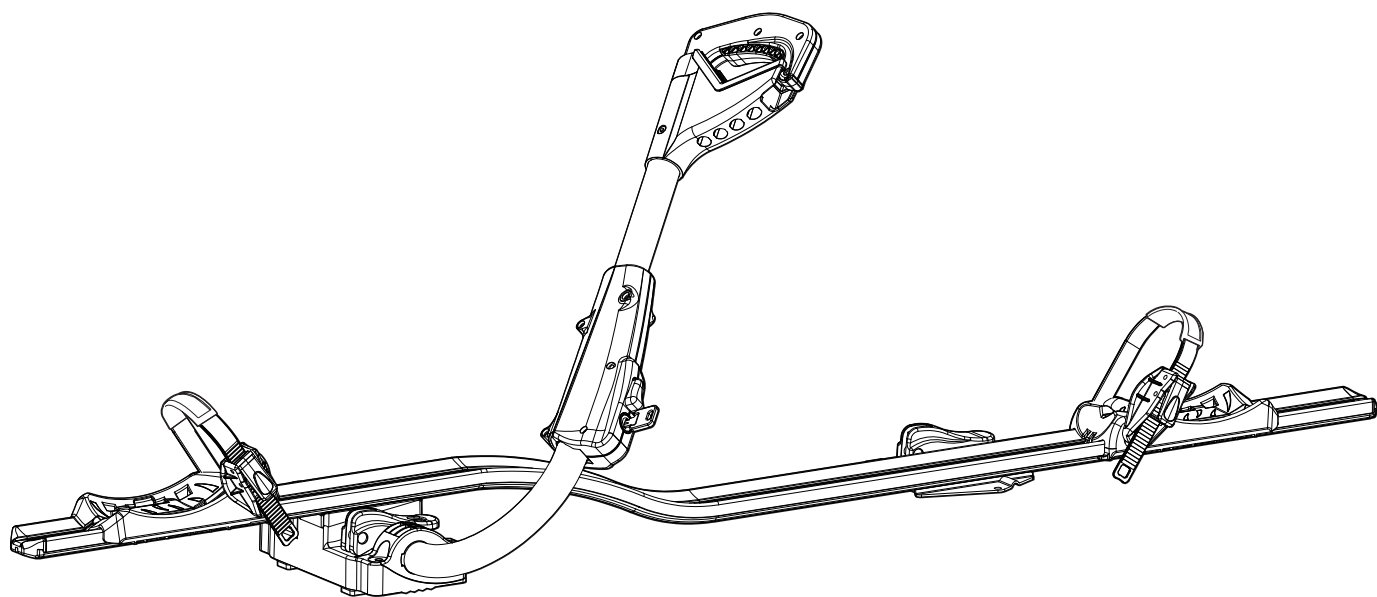

MENABO

free time on the move

BILLOW

IT Istruzioni di montaggio
EN Fitting instructions
DE Montageanleitung
FR Instructions de montage
ES Instrucciones de montaje
BG инструкции за сглобяване
CS Návod na montáž
DA Monteringsvejledning
EL Οδηγίες συναρμολόγησης

ET Paigaldusjuhend
FI Asennusohje
HR Uputa za sastavljanje
HU A felszerelés módja
LT Pritvirtinimo instrukcijos
LV Stiprināšanas instrukcija
NL Instrukcja montażu
NO Monteringsveiledning
PL Instrukcja montażu

PT Instruções de Montagem
RO Instrucțiuni de montare
RU Инструкции по установке
SK Návod na montáž
SL Navodila za pritrjevanje
SV Monteringsanvisning
TK Uydurma talimat
ZH 裝修指導
AR كتيب التعليمات