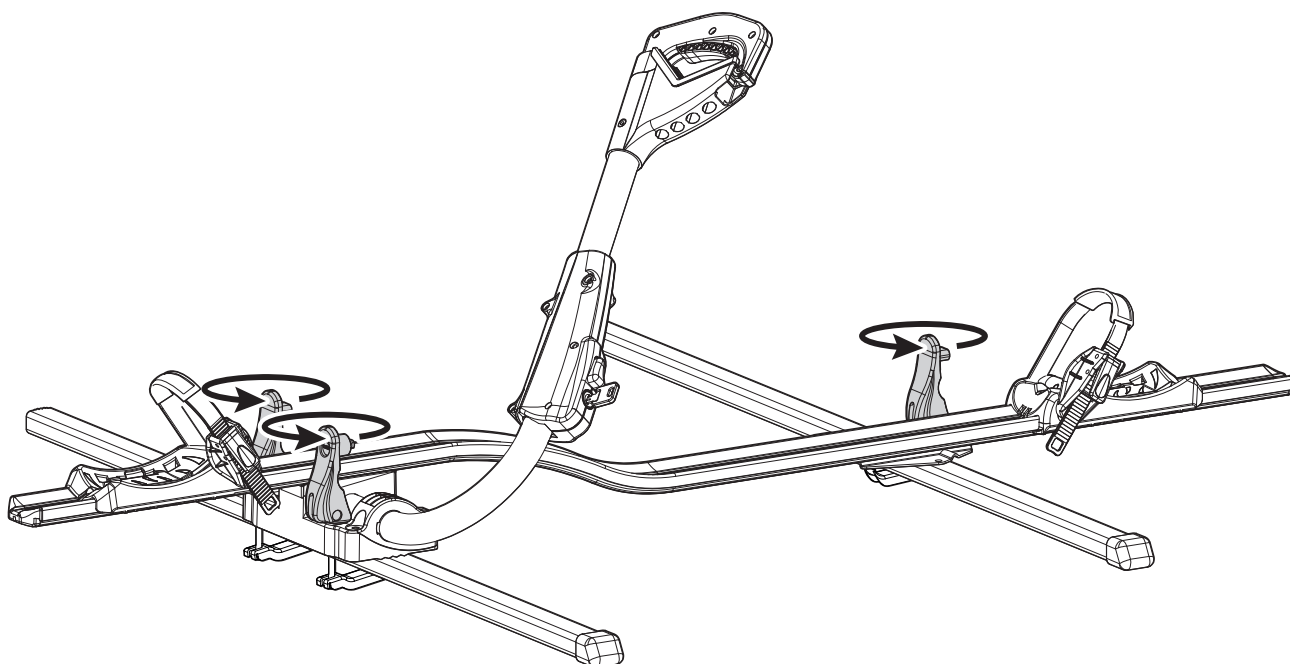

6

<p>Ømin 25mm/1" Ømax 80mm/3.1"</p>	<p>W: min 25mm/1" - max 80mm/3.1" H: min 25mm/1" - max 80mm/3.1"</p>	<p>MAX 1200mm / 47.2"</p> <p>MIN 22" / MAX 29"</p> <p>MAX 75mm / 3"</p>

8

9

pag.14

11

Left side fitting

➔ **7** pag.5

  		
Billow	3,8kg / 8.3lb	Max 20kg/44lb

Flli Menabò S.r.l.
Via 8 Marzo, 3 -Z.I. Corte Tegge
42025 Cavriago (RE) ITALY
customercare@flli-menabo.it
www.menabocaraccessories.com

500046600000
23/05/2024