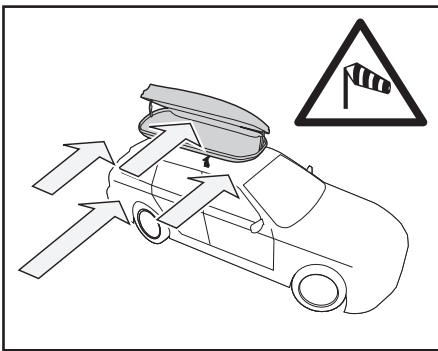

7

N		Q
9		2

MAX
LOADING =

Max 50kg / 110lb

8

N		Q
8	 XXXX	2

	
Jade 320 10kg / 22lb	Max 50kg/110lb
Jade 430 14kg / 31lb	

F.lli Menabò S.r.l.
Via 8 Marzo, 3 -Z.I. Corte Tegge
42025 Cavriago (RE) ITALY
customercare@flli-menabo.it
www.menabocaraccessories.com