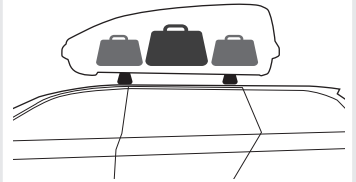

7

N		Q
9		2

MAX
LOADING =

Max 50kg / 110lb

8

N		Q
8	 XXXX	2

	
Jade 320 10kg / 22lb	Max 50kg/110lb
Jade 430 14kg / 31lb	

F.lli Menabò S.r.l.
Via 8 Marzo, 3 -Z.I. Corte Tegge
42025 Cavriago (RE) ITALY
customercare@flli-menabo.it
www.menabocaraccessories.com