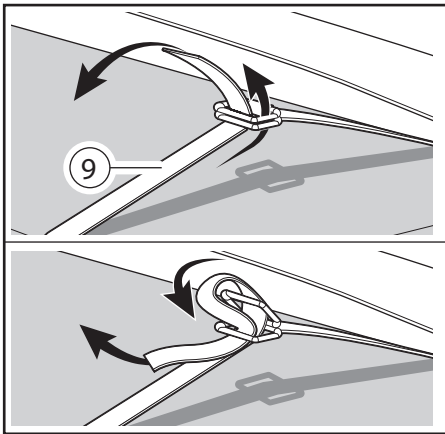

7

N		Q
9		2

MAX
LOADING =

Max 50kg / 110lb

8

N		Q
8	 XXXX	2

	
Jade 320 10kg / 22lb	Max 50kg/110lb
Jade 430 14kg / 31lb	

F.lli Menabò S.r.l.
Via 8 Marzo, 3 -Z.I. Corte Tegge
42025 Cavriago (RE) ITALY
customercare@flli-menabo.it
www.menabocaraccessories.com