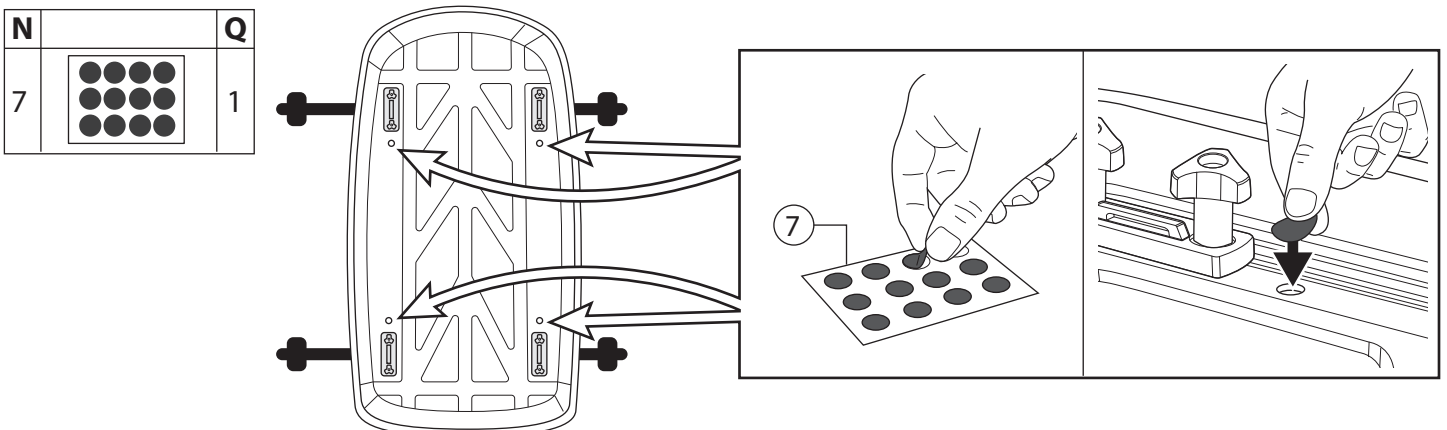

7

N		Q
9		2

MAX
LOADING =

Max 50kg / 110lb

8

N		Q
8	 XXXX	2

	
Jade 320 10kg / 22lb	Max 50kg/110lb
Jade 430 14kg / 31lb	

F.lli Menabò S.r.l.
Via 8 Marzo, 3 -Z.I. Corte Tegge
42025 Cavriago (RE) ITALY
customercare@flli-menabo.it
www.menabocaraccessories.com