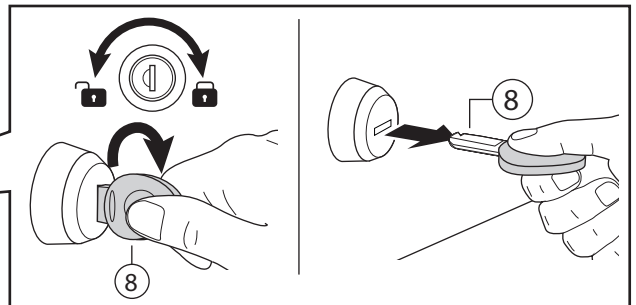

7

N		Q
9		2

MAX
LOADING =

Max 50kg / 110lb

8

N		Q
8	 XXXX	2

	
Jade 320 10kg / 22lb	Max 50kg/110lb
Jade 430 14kg / 31lb	

F.lli Menabò S.r.l.
Via 8 Marzo, 3 -Z.I. Corte Tegge
42025 Cavriago (RE) ITALY
customercare@flli-menabo.it
www.menabocaraccessories.com