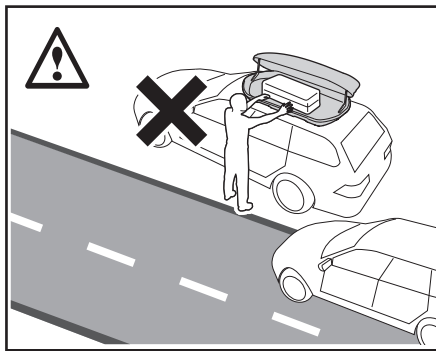

7

N		Q
9		2

MAX
LOADING =

Max 50kg / 110lb

8

N		Q
8	 XXXX	2

	
Jade 320 10kg / 22lb	Max 50kg/110lb
Jade 430 14kg / 31lb	

F.lli Menabò S.r.l.
Via 8 Marzo, 3 -Z.I. Corte Tegge
42025 Cavriago (RE) ITALY
customercare@flli-menabo.it
www.menabocaraccessories.com