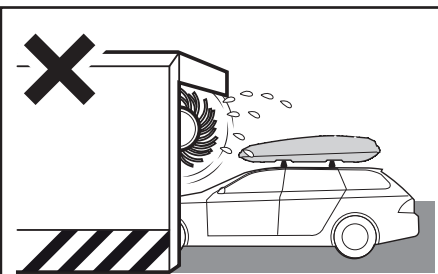

7

N		Q
9		2

MAX
LOADING =

Max 50kg / 110lb

8

N		Q
8	 XXXX	2

	
Jade 320 10kg / 22lb	Max 50kg/110lb
Jade 430 14kg / 31lb	

F.lli Menabò S.r.l.
Via 8 Marzo, 3 -Z.I. Corte Tegge
42025 Cavriago (RE) ITALY
customercare@flli-menabo.it
www.menabocaraccessories.com