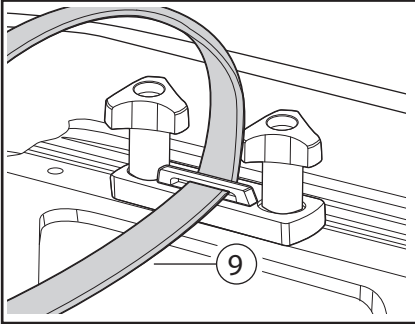

7

N		Q
9		2

MAX
LOADING =

Max 50kg / 110lb

8

N		Q
8	 XXXX	2

	
Jade 320 10kg / 22lb	Max 50kg/110lb
Jade 430 14kg / 31lb	

F.lli Menabò S.r.l.
Via 8 Marzo, 3 -Z.I. Corte Tegge
42025 Cavriago (RE) ITALY
customercare@flli-menabo.it
www.menabocaraccessories.com