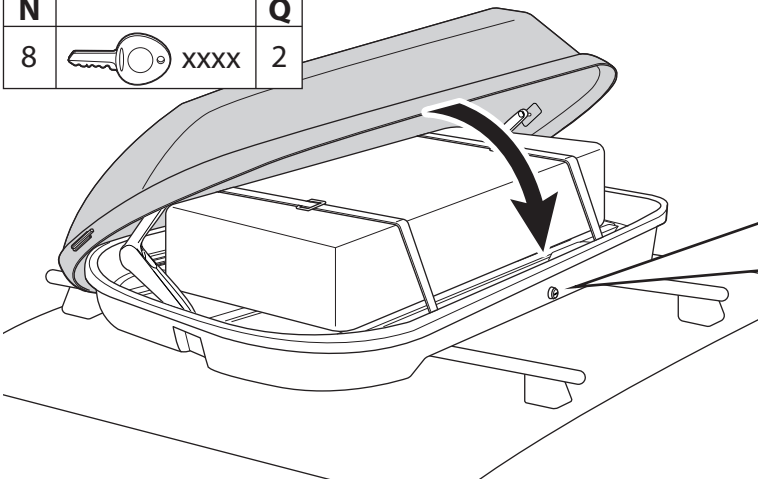

7

N		Q
9		2

MAX
LOADING =

Max 50kg / 110lb

8

N		Q
8	 XXXX	2

	
Jade 320 10kg / 22lb	Max 50kg/110lb
Jade 430 14kg / 31lb	

F.lli Menabò S.r.l.
Via 8 Marzo, 3 -Z.I. Corte Tegge
42025 Cavriago (RE) ITALY
customercare@flli-menabo.it
www.menabocaraccessories.com