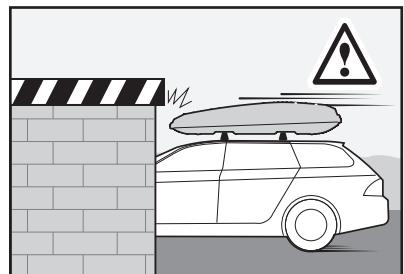

7

N		Q
9		2

MAX
LOADING =

Max 50kg / 110lb

8

N		Q
8	 XXXX	2

	
Jade 320 10kg / 22lb	Max 50kg/110lb
Jade 430 14kg / 31lb	

F.lli Menabò S.r.l.
Via 8 Marzo, 3 -Z.I. Corte Tegge
42025 Cavriago (RE) ITALY
customercare@flli-menabo.it
www.menabocaraccessories.com