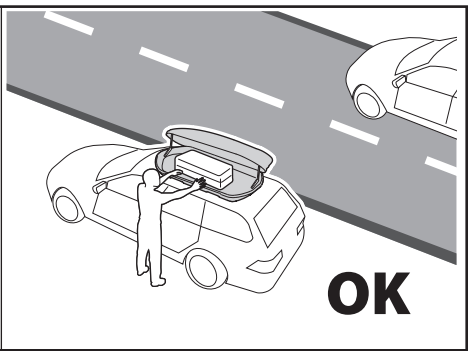

7

N		Q
9		2

MAX
LOADING =

Max 50kg / 110lb

8

N		Q
8	 XXXX	2

	
Jade 320 10kg / 22lb	Max 50kg/110lb
Jade 430 14kg / 31lb	

F.lli Menabò S.r.l.
Via 8 Marzo, 3 -Z.I. Corte Tegge
42025 Cavriago (RE) ITALY
customercare@flli-menabo.it
www.menabocaraccessories.com