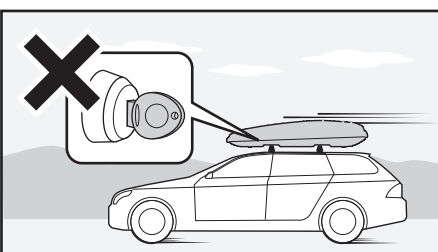

7

N		Q
9		2

MAX
LOADING =

Max 50kg / 110lb

8

N		Q
8	 XXXX	2

	
Jade 320 10kg / 22lb	Max 50kg/110lb
Jade 430 14kg / 31lb	

F.lli Menabò S.r.l.
Via 8 Marzo, 3 -Z.I. Corte Tegge
42025 Cavriago (RE) ITALY
customercare@flli-menabo.it
www.menabocaraccessories.com