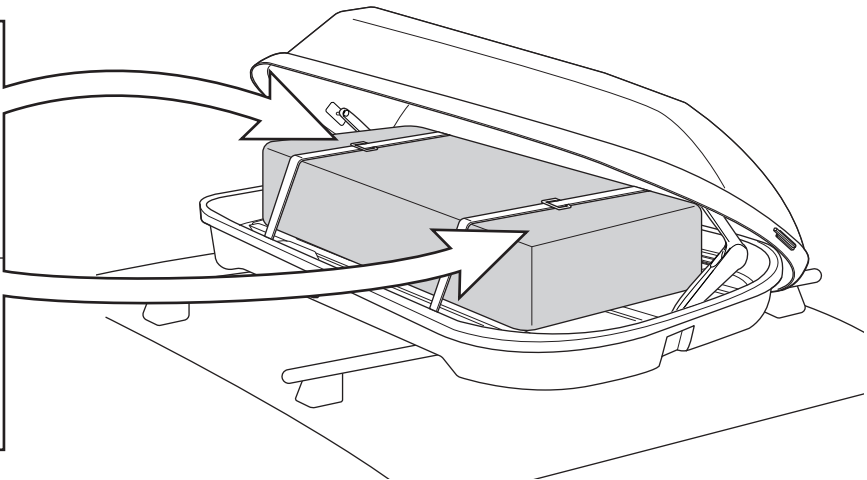

7

N		Q
9		2

MAX
LOADING =

Max 50kg / 110lb

8

N		Q
8	 XXXX	2

	
Jade 320 10kg / 22lb	Max 50kg/110lb
Jade 430 14kg / 31lb	

F.lli Menabò S.r.l.
Via 8 Marzo, 3 -Z.I. Corte Tegge
42025 Cavriago (RE) ITALY
customercare@flli-menabo.it
www.menabocaraccessories.com