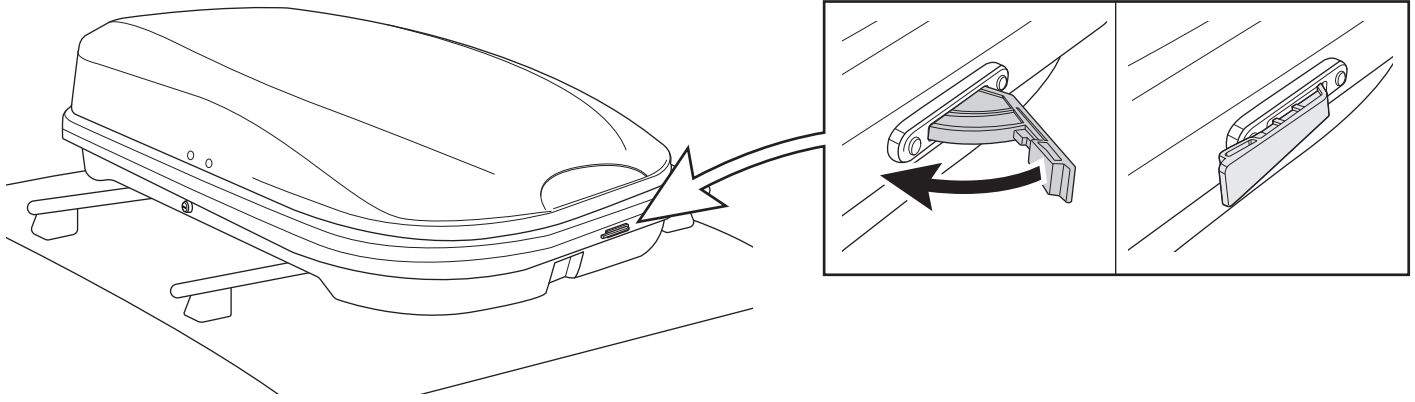

7

N		Q
9		2

MAX
LOADING =

Max 50kg / 110lb

8

N		Q
8	 XXXX	2

	
Jade 320 10kg / 22lb	Max 50kg/110lb
Jade 430 14kg / 31lb	

F.lli Menabò S.r.l.
Via 8 Marzo, 3 -Z.I. Corte Tegge
42025 Cavriago (RE) ITALY
customercare@flli-menabo.it
www.menabocaraccessories.com