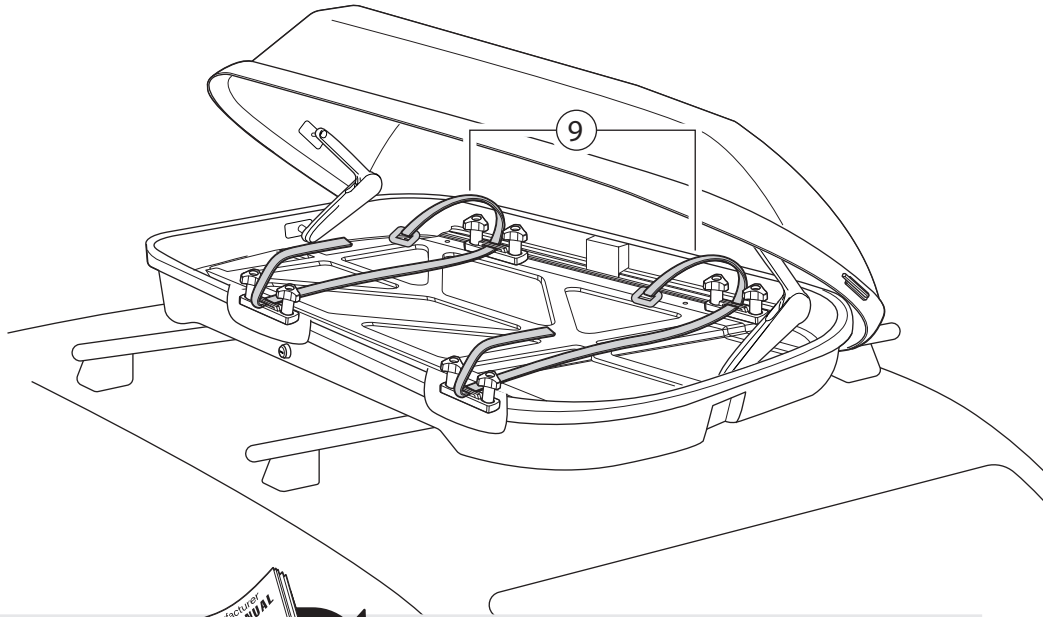

7

N		Q
9		2

MAX
LOADING =

Max 50kg / 110lb

8

N		Q
8	 XXXX	2

	
Jade 320 10kg / 22lb	Max 50kg/110lb
Jade 430 14kg / 31lb	

F.lli Menabò S.r.l.
Via 8 Marzo, 3 -Z.I. Corte Tegge
42025 Cavriago (RE) ITALY
customercare@flli-menabo.it
www.menabocaraccessories.com