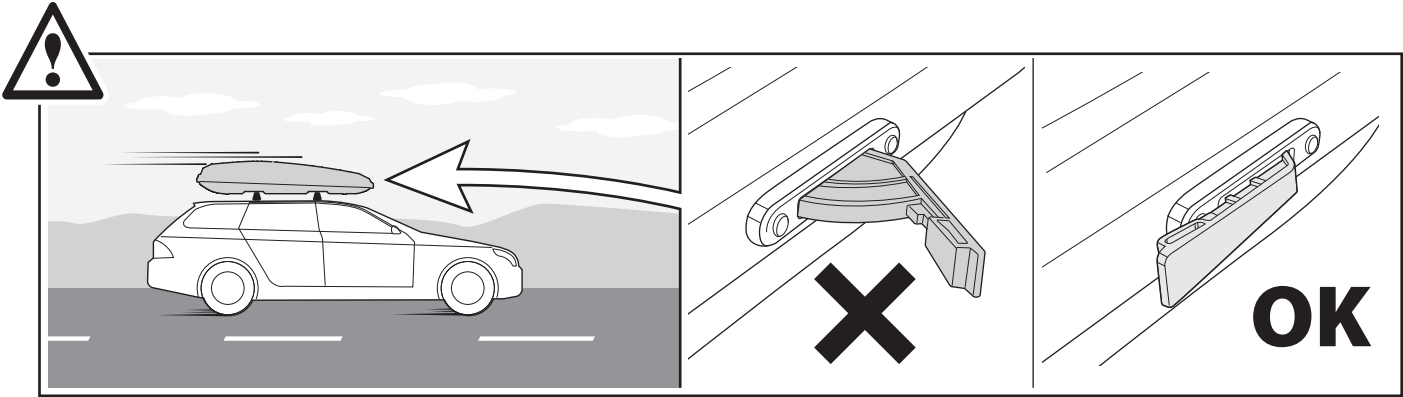

7

N		Q
9		2

MAX
LOADING =

Max 50kg / 110lb

8

N		Q
8	 XXXX	2

	
Jade 320 10kg / 22lb	Max 50kg/110lb
Jade 430 14kg / 31lb	

F.lli Menabò S.r.l.
Via 8 Marzo, 3 -Z.I. Corte Tegge
42025 Cavriago (RE) ITALY
customercare@flli-menabo.it
www.menabocaraccessories.com