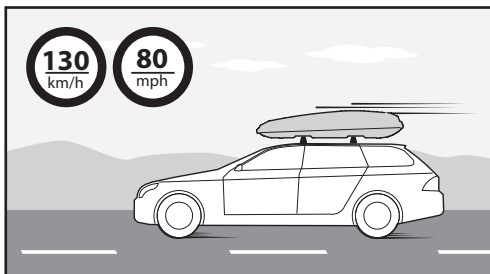

7

N		Q
9		2

MAX
LOADING =

Max 50kg / 110lb

8

N		Q
8	 XXXX	2

	
Jade 320 10kg / 22lb	Max 50kg/110lb
Jade 430 14kg / 31lb	

F.lli Menabò S.r.l.
Via 8 Marzo, 3 -Z.I. Corte Tegge
42025 Cavriago (RE) ITALY
customercare@flli-menabo.it
www.menabocaraccessories.com