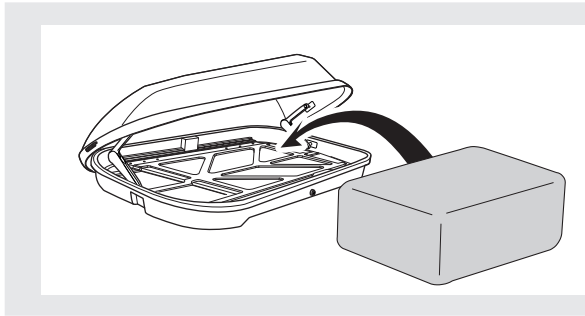

7

N		Q
9		2

MAX
LOADING =

Max 50kg / 110lb

8

N		Q
8	 XXXX	2

	
Jade 320 10kg / 22lb	Max 50kg/110lb
Jade 430 14kg / 31lb	

F.lli Menabò S.r.l.
Via 8 Marzo, 3 -Z.I. Corte Tegge
42025 Cavriago (RE) ITALY
customercare@flli-menabo.it
www.menabocaraccessories.com