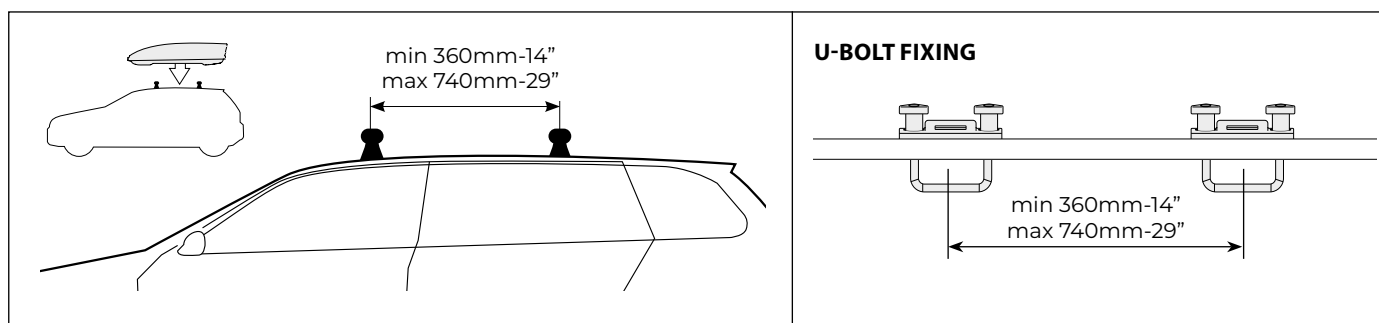

BAULI DA TETTO E BAGAGLIERE
ROOF BOXES AND BASKETS
COFRES DE TECHO Y PORTAEQUIPAJES
COFFRES DE TOIT ET PANIERS
DACHBOXEN UND -KÖRBE

MENABO
free time on the move

JADE 320

Baule da tetto dal profilo elegante ed equipaggiato con serratura antifurto. Montaggio rapido e sicuro tramite ganci ad "U".

Roof box with a streamlined elegant design equipped with an anti-theft lock. Safe and speedy fixing by "U" bolts.

Art. 000144700000

Dimensioni esterne (LxWxH) External dimensions (LxWxH)	Dimensioni interne (LxWxH) Internal dimensions (LxWxH)
1320x780x360mm / 52x30.7x14.1"	1220x690x320mm / 48x27.1x12.6"

Jade 320	Art.000144700000
 Peso prodotto Product weight	10kg/ 22lb
Materiale Material	Abs
 Portata massima Max load	max 50kg/110lb
 Serratura antifurto Anti-theft lock	✓
 Sistema di montaggio alle barre Fixing system to the roof bars	 U-Bolts (LxH) max 80x35mm / 3.1x1.3"