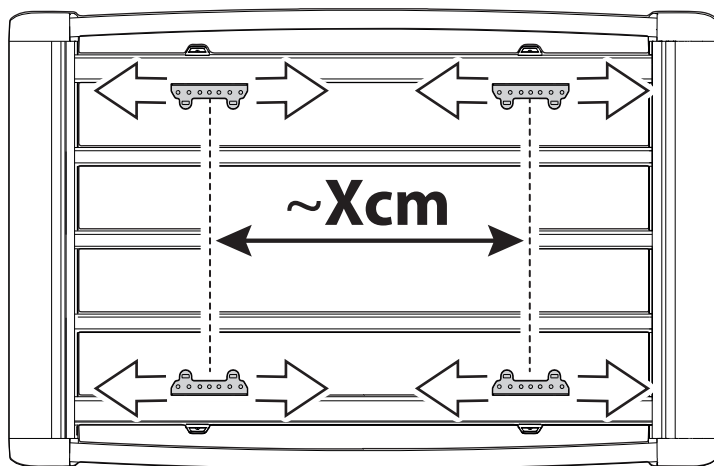

SV Monteringsanvisning

TK Uydurma talimat

ZH 裝修指導

AR كتيب التعليمات

N	[IT]Componenti (Inclusi) [EN]Components (Included) [FR]Composants (Comprises) [DE]Die Komponenten (im Lieferumfang enthalten) [ES]Componentes (Incluido)	Q
1		1
2		4
3		4
4		8
5		8
6		4
7		4
8		4
9A		2
9B		2
10		2
11		1
12		2
13		1

1

N		Q
1		1
11		1

2

U-bolts

Min 18mm / 0.7"
Max 35mm / 1.3"
Max 80mm/3.1"

N		Q
1		1
2		4

3

N		Q
3		4
4		8
5		8