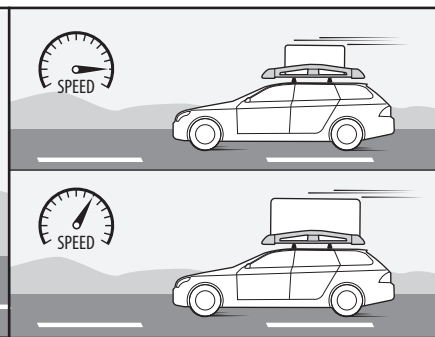

N		Q
9A		2
9B		2
10		2
11		1

x2

x2

7

N		Q
12		2

PAYLOAD

YOSEMITE L: 17.2kg/38lb
YOSEMITE XL: 23kg/50.7lb

MAX PAYLOAD: 75kg / 165lb