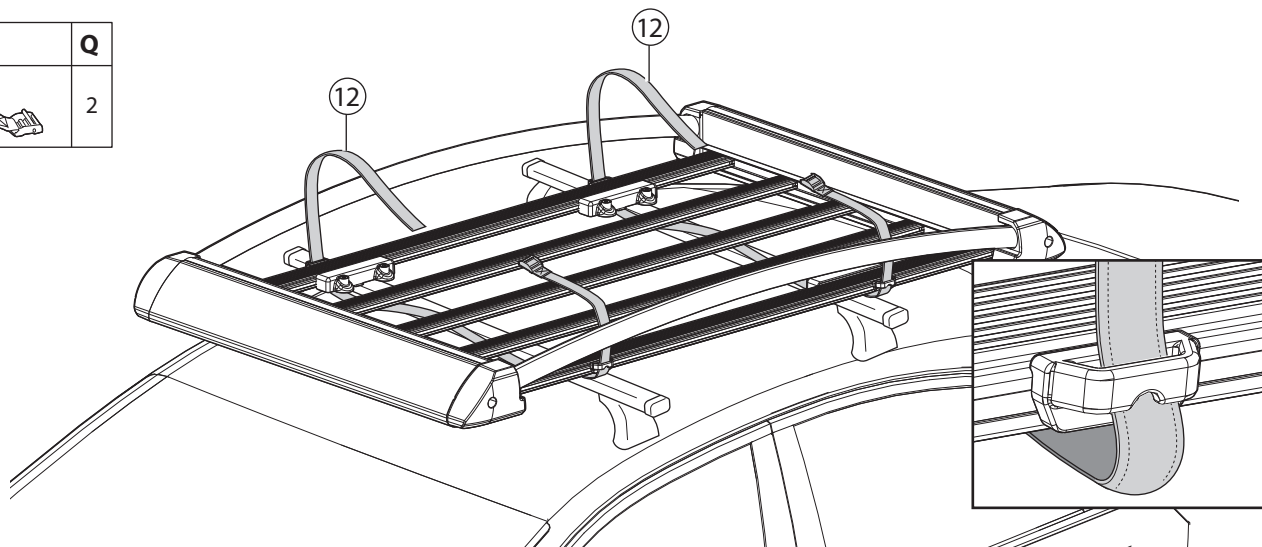

N		Q
9A		2
9B		2
10		2
11		1

x2

x2

7

N		Q
12		2

PAYLOAD

YOSEMITE L: 17.2kg/38lb
YOSEMITE XL: 23kg/50.7lb

MAX PAYLOAD: 75kg / 165lb