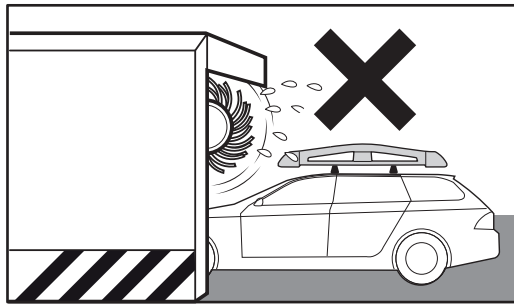

N		Q
9A		2
9B		2
10		2
11		1

x2

x2

7

N		Q
12		2

PAYLOAD

YOSEMITE L: 17.2kg/38lb
YOSEMITE XL: 23kg/50.7lb

MAX PAYLOAD: 75kg / 165lb