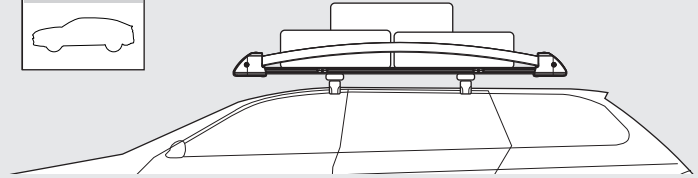

N		Q
9A		2
9B		2
10		2
11		1

x2

x2

7

N		Q
12		2

PAYLOAD

YOSEMITE L: 17.2kg/38lb
YOSEMITE XL: 23kg/50.7lb

MAX PAYLOAD: 75kg / 165lb