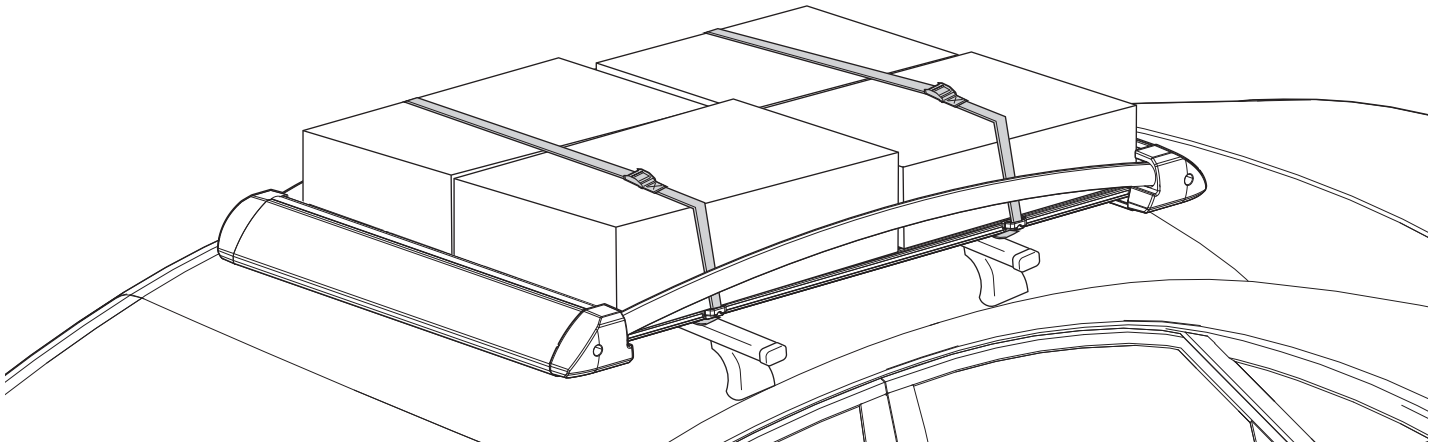

N		Q
9A		2
9B		2
10		2
11		1

x2

x2

7

N		Q
12		2

PAYLOAD

YOSEMITE L: 17.2kg/38lb
YOSEMITE XL: 23kg/50.7lb

MAX PAYLOAD: 75kg / 165lb