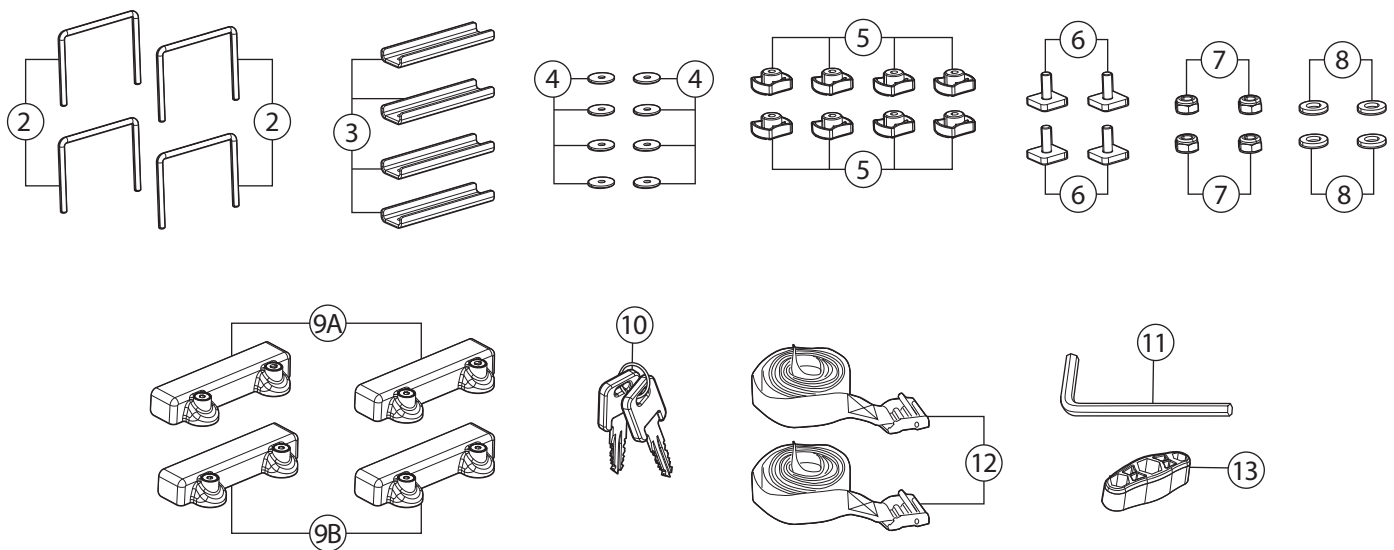

SV Monteringsanvisning

TK Uydurma talimat

ZH 裝修指導

AR كتيب التعليمات

N	[IT]Componenti (Inclusi) [EN]Components (Included) [FR]Composants (Comprises) [DE]Die Komponenten (im Lieferumfang enthalten) [ES]Componentes (Incluido)	Q
1		1
2		4
3		4
4		8
5		8
6		4
7		4
8		4
9A		2
9B		2
10		2
11		1
12		2
13		1

1

N		Q
1		1
11		1

2

U-bolts

Min 18mm / 0.7"
Max 35mm / 1.3"
Max 80mm/3.1"

N		Q
1		1
2		4

3

N		Q
3		4
4		8
5		8