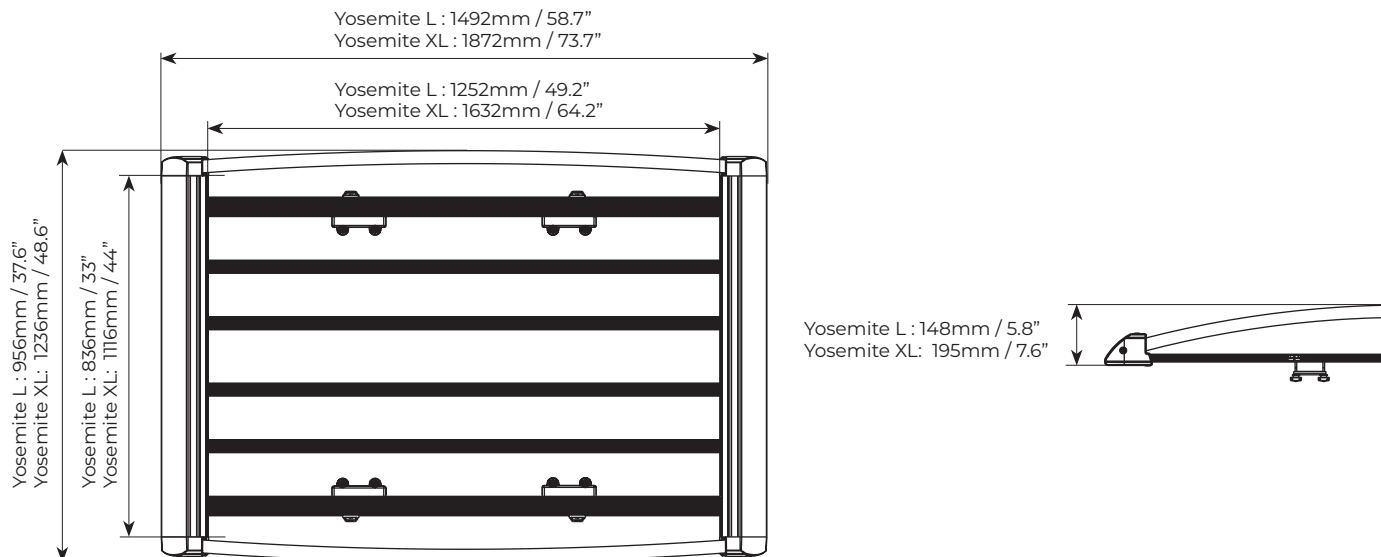

Art.000131400000

Yosemite XL black

Art.000131500000

Bagagliera da tetto versatile e resistente con struttura in alluminio. Sistema di montaggio rapido tramite viti a "T" o supporti ad "U". Dotata di sistema antifurto. Disponibile in due misure.

Versatile and durable roof basket with aluminum structure. Quick assembly system using "T" screws or "U" bolts. Equipped with anti-theft system. Available in two sizes.

Yosemite L black	Art.000131400000	
Yosemite XL black	Art.000131500000	
 Peso prodotto Product weight	Yosemite L black	18,5 kg / 41lb
	Yosemite XL black	24 kg / 53lb
Materiale Material	Alluminio Aluminium	
 Portata massima Max load	max 75kg/165lb	
 Serratura antifurto Anti-theft lock	✓	
 Sistema di montaggio alle barre Fixing system to the roof bars	 T-system X: min 6,5mm/0.3" W: 20mm/0.8"	
	 (LxH) max 80x35mm / 3.1x1.4"	