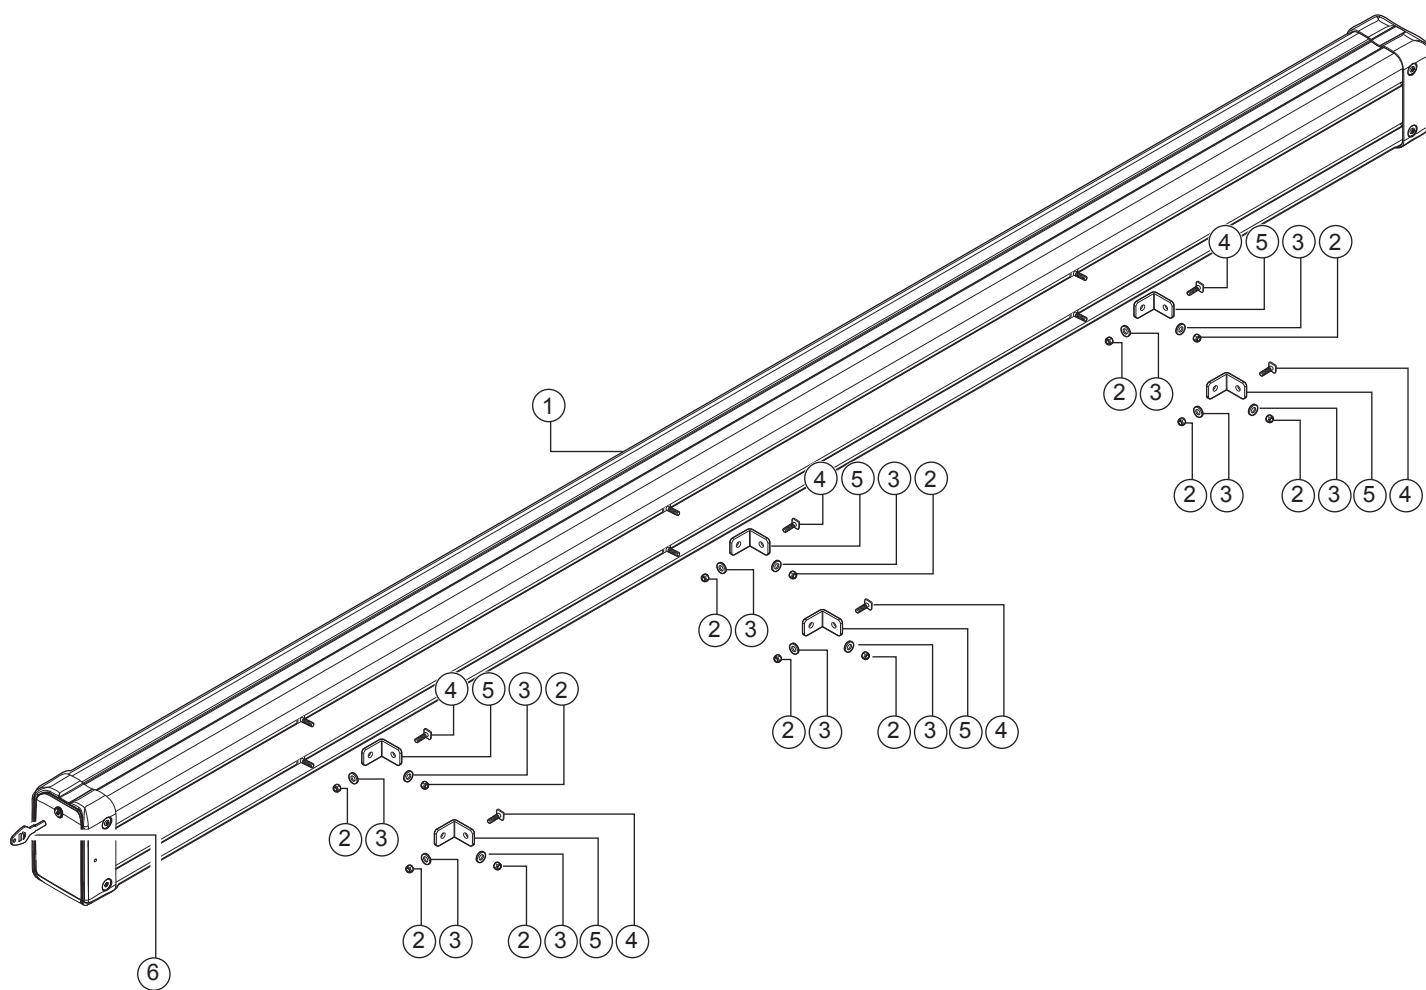

N.	[IT]Componenti (Inclusi) [EN]Components (Included) [FR]Composants (Comprises) [DE]Die Komponenten (im Lieferumfang enthalten) [ES]Componentes (Incluido)	Q.
1		1
2	M6	12
3	ø6x12	12
4	M6x16	6
5		6
6	XXXX	2

N.	[IT]Ricambi (A Richiesta) [EN]Spare Parts (Made to order) [FR]Pièces de rechange (Sur commande) [DE]E Teile (auf Anfrage) [ES]Piezas de recambio (Previa solicitud)	Q.	Codice-Code-Código
2	M6	12	700039000000
3	ø6x12	12	
4	M6x16	6	
5		6