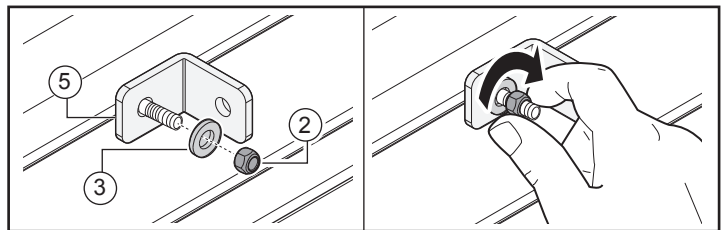

1

N.		Q.
1		1
2		6
3		6
5		6