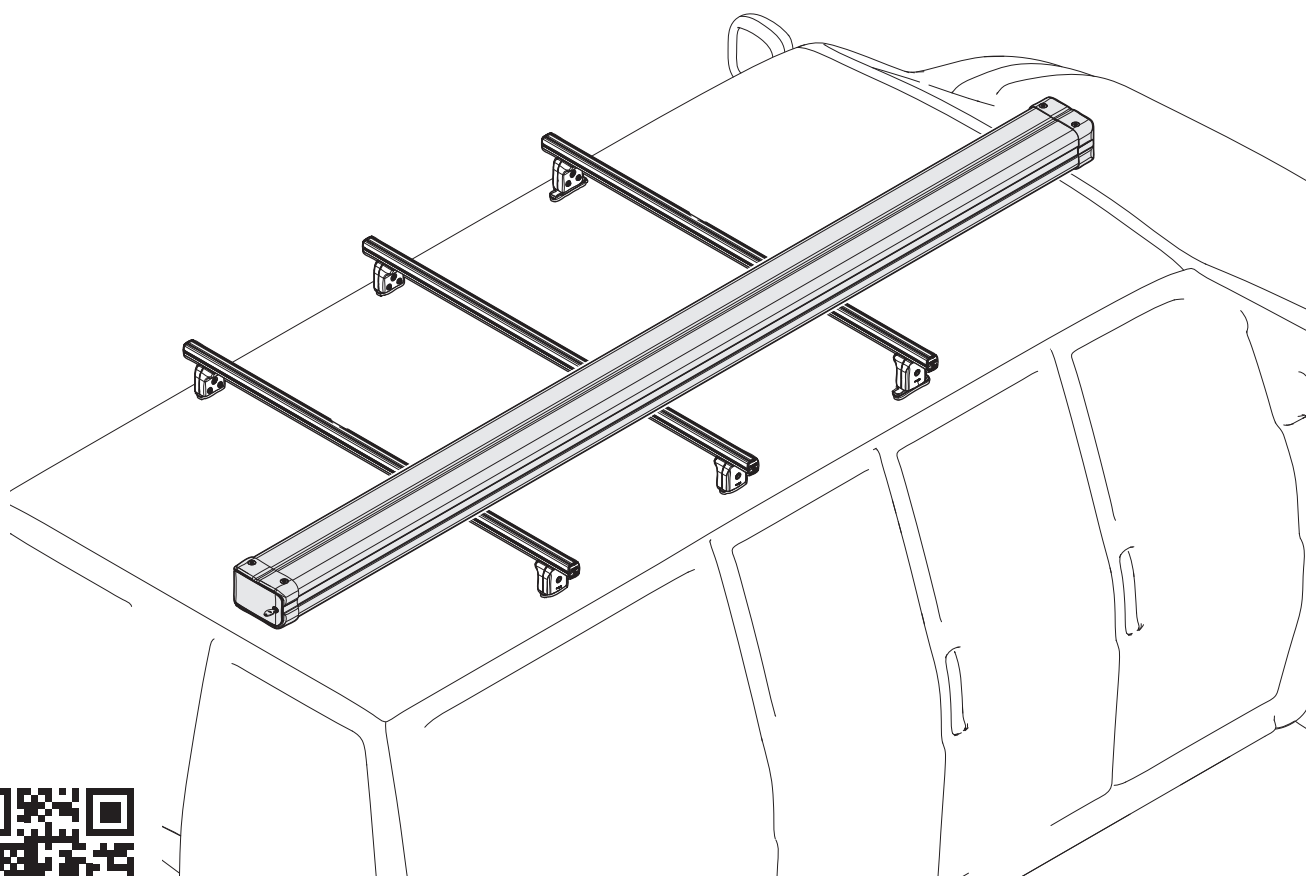

MENABO

free time on the move

TUBO PORTA PROFILATI

IT	Istruzioni di montaggio	LV	Pritvirtinimo instrukcijas
EN	Fitting instructions	NL	Instrukcja montażu
DE	Montageanleitung	NO	Monteringsveiledning
FR	Instructions de montage	PL	Instrukcja montażu
ES	Instrucciones de montaje	PT	Instruções de Montagem
CS	Návod na montáž	RO	Instrucțiuni de montare
DA	Monteringsvejledning	RU	Инструкции по установке
EL	Οδηγίες συναρμολόγησης	SK	Návod na montáž
ET	Paigaldusjuhend	SL	Navodila za pritrjevanje
FI	Asennusohje	SV	Monteringsanvisning
HR	Uputa za sastavljanje	TK	Uydurma talimat
HU	A felszerelés módja	ZH	裝修指導
LT	Stiprināšanas instrukcija	AR	تعليمات التجميع