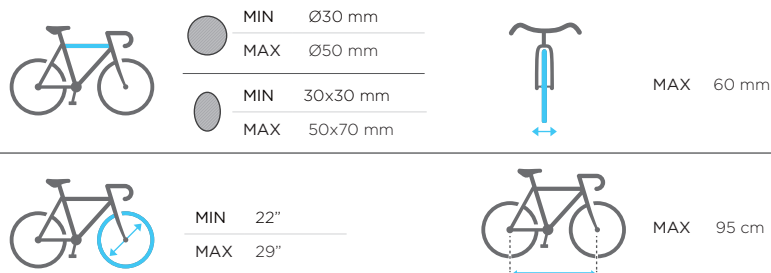

WINNY

IT Portabici da gancio in acciaio con corsie in alluminio
 EN Tow bar mounted bike carrier in steel with bike support runners in aluminium
 FR Porte-vélos sur attelage en acier avec supports de roue en aluminium
 DE AHK-Fahrradträger aus Stahl mit Trägerschienen aus Aluminium

	Winny	Winny plus
Codice art.	000040600000	000040800000
Portata max / Max load	30 kg	45 kg
Nr. bici max / Maximum bike nr.	2	3
Fissaggio / Fixing system	Senza attrezzi / No tools required	Senza attrezzi / No tools required
Tilting system	✓	✓
Rapid lock	✓	✓
	L x W x H : 110x60,5x19 cm 17,6 Kg	L x W x H : 110x60,5x19 cm 19,1 Kg
	L x W x H : 80x120x125 cm 161 Kg P.z : 8	L x W x H : 80x120x125 cm 174 Kg P.z : 8