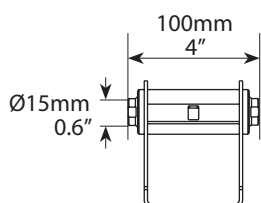

Art. 000086200000

Art.	000086200000
	5kg/11lb
Materiale Material Matière	Alluminio Aluminium Aluminio
	max 51kg/112lb
	x
	x
 Max	3
 Fat bike	✓
 E-bike	✓

Mod.	PRO TOUR INDOOR
Art.N°	000086200000
	L x W x H : 119,5x14,5x9,5 cm / 47x5.7x3.7" 5,2 Kg / 11.4lb
	L x W x H : 120x20,5x31 cm / 47.2x8x12.2" 21,7 Kg / 48lb Pz: 4
	L x W x H : 121x83x202 cm / 47.6x32.6x79.5" 542 Kg / 1195lb Pz: 96
Ean-13	 8 003168 024729

KIT ADAPTER

Quick release Ø9x100mm / Ø0.3x4"
(Incluso / Included/ Inclus/Incluido)

Ø20x110mm / Ø0.8x4.3"
Art. 000087000000

Ø15x110mm / Ø0.6x4.3"
Art. 000094600000

Ø15x100mm / Ø0.6x4"
Art. 000086900000

Ø15x150mm / Ø0.6x6"
Art. 000087100000

Ø12x100mm / Ø0.5x4"
Art. 000094800000

Kit	12x100 mm	15x100 mm	15x110 mm	15x150 mm	20x110 mm
Art.N°	000094800000	000086900000	000094600000	000087100000	000087000000
	L x W x H : 24x7x7 cm / 9.4x2.7x2.7" ⚖ 0,12 Kg / 0.26lb	L x W x H : 24x7x7 cm / 9.4x2.7x2.7" ⚖ 0,12 Kg / 0.26lb	L x W x H : 24x7x7 cm / 9.4x2.7x2.7" ⚖ 0,12 Kg / 0.26lb	L x W x H : 24x7x7 cm / 9.4x2.7x2.7" ⚖ 0,12 Kg / 0.26lb	L x W x H : 24x7x7 cm / 9.4x2.7x2.7" ⚖ 0,12 Kg / 0.26lb
	L x W x H : 25x15x15 cm / 10x6x6" ⚖ 0,6 Kg / 1.3lb Pz: 4	L x W x H : 25x15x15 cm / 10x6x6" ⚖ 0,6 Kg / 1.3lb Pz: 4	L x W x H : 25x15x15 cm / 10x6x6" ⚖ 0,6 Kg / 1.3lb Pz: 4	L x W x H : 25x15x15 cm / 10x6x6" ⚖ 0,6 Kg / 1.3lb Pz: 4	L x W x H : 25x15x15 cm / 10x6x6" ⚖ 0,6 Kg / 1.3lb Pz: 4
Ean-13	 8 003168 031727	 8 003168 024903	 8 003168 031642	 8 003168 024927	 8 003168 024910