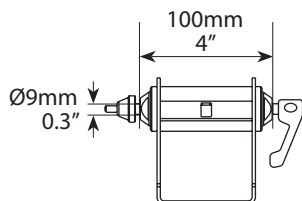

Art. 000086200000

Art.	000086200000
	5kg/11lb
Materiale Material Matière	Alluminio Aluminium Aluminio
	max 51kg/112lb
	x
	x
 Max	3
 Fat bike	✓
 E-bike	✓

Mod.	PRO TOUR INDOOR
Art.N°	000086200000
	L x W x H : 119,5x14,5x9,5 cm / 47x5.7x3.7" 5,2 Kg / 11.4lb
	L x W x H : 120x20,5x31 cm / 47.2x8x12.2" 21,7 Kg / 48lb Pz: 4
	L x W x H : 121x83x202 cm / 47.6x32.6x79.5" 542 Kg / 1195lb Pz: 96
Ean-13	 8 003168 024729

KIT ADAPTER

Quick release Ø9x100mm / Ø0.3x4"
(Incluso / Included/ Inclus/Incluido)

Ø20x110mm / Ø0.8x4.3"
Art. 000087000000

Ø15x110mm / Ø0.6x4.3"
Art. 000094600000

Ø15x100mm / Ø0.6x4"
Art. 000086900000

Ø15x150mm / Ø0.6x6"
Art. 000087100000

Ø12x100mm / Ø0.5x4"
Art. 000094800000

Kit	12x100 mm	15x100 mm	15x110 mm	15x150 mm	20x110 mm
Art.N°	000094800000	000086900000	000094600000	000087100000	000087000000
	L x W x H : 24x7x7 cm / 9.4x2.7x2.7" ⚖ 0,12 Kg / 0.26lb	L x W x H : 24x7x7 cm / 9.4x2.7x2.7" ⚖ 0,12 Kg / 0.26lb	L x W x H : 24x7x7 cm / 9.4x2.7x2.7" ⚖ 0,12 Kg / 0.26lb	L x W x H : 24x7x7 cm / 9.4x2.7x2.7" ⚖ 0,12 Kg / 0.26lb	L x W x H : 24x7x7 cm / 9.4x2.7x2.7" ⚖ 0,12 Kg / 0.26lb
	L x W x H : 25x15x15 cm / 10x6x6" ⚖ 0,6 Kg / 1.3lb Pz: 4	L x W x H : 25x15x15 cm / 10x6x6" ⚖ 0,6 Kg / 1.3lb Pz: 4	L x W x H : 25x15x15 cm / 10x6x6" ⚖ 0,6 Kg / 1.3lb Pz: 4	L x W x H : 25x15x15 cm / 10x6x6" ⚖ 0,6 Kg / 1.3lb Pz: 4	L x W x H : 25x15x15 cm / 10x6x6" ⚖ 0,6 Kg / 1.3lb Pz: 4
Ean-13	 8 003168 031727	 8 003168 024903	 8 003168 031642	 8 003168 024927	 8 003168 024910