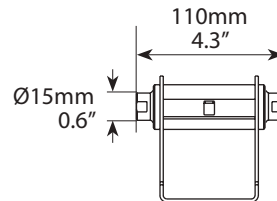

Art. 000086200000

Art.	000086200000
	5kg/11lb
Materiale Material Matière	Alluminio Aluminium Aluminio
	max 51kg/112lb
	x
	x
 Max	3
 Fat bike	✓
 E-bike	✓

Mod.	PRO TOUR INDOOR
Art.N°	000086200000
	L x W x H : 119,5x14,5x9,5 cm / 47x5.7x3.7" 5,2 Kg / 11.4lb
	L x W x H : 120x20,5x31 cm / 47.2x8x12.2" 21,7 Kg / 48lb Pz: 4
	L x W x H : 121x83x202 cm / 47.6x32.6x79.5" 542 Kg / 1195lb Pz: 96
Ean-13	 8 003168 024729

KIT ADAPTER

Quick release Ø9x100mm / Ø0.3x4"
(Incluso / Included/ Inclus/Incluido)

Ø20x110mm / Ø0.8x4.3"
Art. 000087000000

Ø15x110mm / Ø0.6x4.3"
Art. 000094600000

Ø15x100mm / Ø0.6x4"
Art. 000086900000

Ø15x150mm / Ø0.6x6"
Art. 000087100000

Ø12x100mm / Ø0.5x4"
Art. 000094800000

Kit	12x100 mm	15x100 mm	15x110 mm	15x150 mm	20x110 mm
Art.N°	000094800000	000086900000	000094600000	000087100000	000087000000
	L x W x H : 24x7x7 cm / 9.4x2.7x2.7" ⚖ 0,12 Kg / 0.26lb	L x W x H : 24x7x7 cm / 9.4x2.7x2.7" ⚖ 0,12 Kg / 0.26lb	L x W x H : 24x7x7 cm / 9.4x2.7x2.7" ⚖ 0,12 Kg / 0.26lb	L x W x H : 24x7x7 cm / 9.4x2.7x2.7" ⚖ 0,12 Kg / 0.26lb	L x W x H : 24x7x7 cm / 9.4x2.7x2.7" ⚖ 0,12 Kg / 0.26lb
	L x W x H : 25x15x15 cm / 10x6x6" ⚖ 0,6 Kg / 1.3lb Pz: 4	L x W x H : 25x15x15 cm / 10x6x6" ⚖ 0,6 Kg / 1.3lb Pz: 4	L x W x H : 25x15x15 cm / 10x6x6" ⚖ 0,6 Kg / 1.3lb Pz: 4	L x W x H : 25x15x15 cm / 10x6x6" ⚖ 0,6 Kg / 1.3lb Pz: 4	L x W x H : 25x15x15 cm / 10x6x6" ⚖ 0,6 Kg / 1.3lb Pz: 4
Ean-13	 8 003168 031727	 8 003168 024903	 8 003168 031642	 8 003168 024927	 8 003168 024910