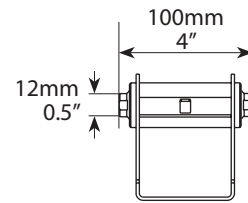

Art. 000086200000

Art.	000086200000
	5kg/11lb
Materiale Material Matière	Alluminio Aluminium Aluminio
	max 51kg/112lb
	x
	x
 Max	3
 Fat bike	✓
 E-bike	✓

Mod.	PRO TOUR INDOOR
Art.N°	000086200000
	L x W x H : 119,5x14,5x9,5 cm / 47x5.7x3.7" 5,2 Kg / 11.4lb
	L x W x H : 120x20,5x31 cm / 47.2x8x12.2" 21,7 Kg / 48lb Pz: 4
	L x W x H : 121x83x202 cm / 47.6x32.6x79.5" 542 Kg / 1195lb Pz: 96
Ean-13	 8 003168 024729

KIT ADAPTER

Quick release Ø9x100mm / Ø0.3x4"
(Incluso / Included/ Inclus/Incluido)

Ø20x110mm / Ø0.8x4.3"
Art. 000087000000

Ø15x110mm / Ø0.6x4.3"
Art. 000094600000

Ø15x100mm / Ø0.6x4"
Art. 000086900000

Ø15x150mm / Ø0.6x6"
Art. 000087100000

Ø12x100mm / Ø0.5x4"
Art. 000094800000

Kit	12x100 mm	15x100 mm	15x110 mm	15x150 mm	20x110 mm
Art.N°	000094800000	000086900000	000094600000	000087100000	000087000000
	L x W x H : 24x7x7 cm / 9.4x2.7x2.7" ⚖ 0,12 Kg / 0.26lb	L x W x H : 24x7x7 cm / 9.4x2.7x2.7" ⚖ 0,12 Kg / 0.26lb	L x W x H : 24x7x7 cm / 9.4x2.7x2.7" ⚖ 0,12 Kg / 0.26lb	L x W x H : 24x7x7 cm / 9.4x2.7x2.7" ⚖ 0,12 Kg / 0.26lb	L x W x H : 24x7x7 cm / 9.4x2.7x2.7" ⚖ 0,12 Kg / 0.26lb
	L x W x H : 25x15x15 cm / 10x6x6" ⚖ 0,6 Kg / 1.3lb Pz: 4	L x W x H : 25x15x15 cm / 10x6x6" ⚖ 0,6 Kg / 1.3lb Pz: 4	L x W x H : 25x15x15 cm / 10x6x6" ⚖ 0,6 Kg / 1.3lb Pz: 4	L x W x H : 25x15x15 cm / 10x6x6" ⚖ 0,6 Kg / 1.3lb Pz: 4	L x W x H : 25x15x15 cm / 10x6x6" ⚖ 0,6 Kg / 1.3lb Pz: 4
Ean-13	 8 003168 031727	 8 003168 024903	 8 003168 031642	 8 003168 024927	 8 003168 024910