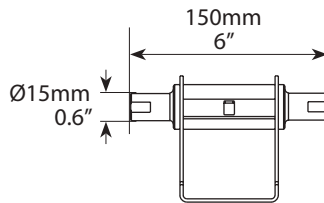

Art. 000086200000

Art.	000086200000
	5kg/11lb
Materiale Material Matière	Alluminio Aluminium Aluminio
	max 51kg/112lb
	x
	x
 Max	3
 Fat bike	✓
 E-bike	✓

Mod.	PRO TOUR INDOOR
Art.N°	000086200000
	L x W x H : 119,5x14,5x9,5 cm / 47x5.7x3.7" 5,2 Kg / 11.4lb
	L x W x H : 120x20,5x31 cm / 47.2x8x12.2" 21,7 Kg / 48lb Pz: 4
	L x W x H : 121x83x202 cm / 47.6x32.6x79.5" 542 Kg / 1195lb Pz: 96
Ean-13	 8 003168 024729

KIT ADAPTER

Quick release Ø9x100mm / Ø0.3x4"
(Incluso / Included/ Inclus/Incluido)

Ø20x110mm / Ø0.8x4.3"
Art. 000087000000

Ø15x110mm / Ø0.6x4.3"
Art. 000094600000

Ø15x100mm / Ø0.6x4"
Art. 000086900000

Ø15x150mm / Ø0.6x6"
Art. 000087100000

Ø12x100mm / Ø0.5x4"
Art. 000094800000

Kit	12x100 mm	15x100 mm	15x110 mm	15x150 mm	20x110 mm
Art.N°	000094800000	000086900000	000094600000	000087100000	000087000000
	L x W x H : 24x7x7 cm / 9.4x2.7x2.7" ⚖ 0,12 Kg / 0.26lb	L x W x H : 24x7x7 cm / 9.4x2.7x2.7" ⚖ 0,12 Kg / 0.26lb	L x W x H : 24x7x7 cm / 9.4x2.7x2.7" ⚖ 0,12 Kg / 0.26lb	L x W x H : 24x7x7 cm / 9.4x2.7x2.7" ⚖ 0,12 Kg / 0.26lb	L x W x H : 24x7x7 cm / 9.4x2.7x2.7" ⚖ 0,12 Kg / 0.26lb
	L x W x H : 25x15x15 cm / 10x6x6" ⚖ 0,6 Kg / 1.3lb Pz: 4	L x W x H : 25x15x15 cm / 10x6x6" ⚖ 0,6 Kg / 1.3lb Pz: 4	L x W x H : 25x15x15 cm / 10x6x6" ⚖ 0,6 Kg / 1.3lb Pz: 4	L x W x H : 25x15x15 cm / 10x6x6" ⚖ 0,6 Kg / 1.3lb Pz: 4	L x W x H : 25x15x15 cm / 10x6x6" ⚖ 0,6 Kg / 1.3lb Pz: 4
Ean-13	 8 003168 031727	 8 003168 024903	 8 003168 031642	 8 003168 024927	 8 003168 024910