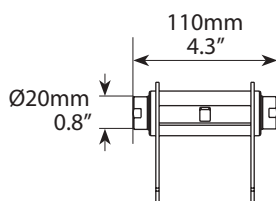

Art. 000086200000

Art.	000086200000
	5kg/11lb
Materiale Material Matière	Alluminio Aluminium Aluminio
	max 51kg/112lb
	x
	x
 Max	3
 Fat bike	✓
 E-bike	✓

Mod.	PRO TOUR INDOOR
Art.N°	000086200000
	L x W x H : 119,5x14,5x9,5 cm / 47x5.7x3.7" 5,2 Kg / 11.4lb
	L x W x H : 120x20,5x31 cm / 47.2x8x12.2" 21,7 Kg / 48lb Pz: 4
	L x W x H : 121x83x202 cm / 47.6x32.6x79.5" 542 Kg / 1195lb Pz: 96
Ean-13	 8 003168 024729

KIT ADAPTER

Quick release Ø9x100mm / Ø0.3x4"
(Incluso / Included/ Inclus/Incluido)

Ø20x110mm / Ø0.8x4.3"
Art. 000087000000

Ø15x110mm / Ø0.6x4.3"
Art. 000094600000

Ø15x100mm / Ø0.6x4"
Art. 000086900000

Ø15x150mm / Ø0.6x6"
Art. 000087100000

Ø12x100mm / Ø0.5x4"
Art. 000094800000

Kit	12x100 mm	15x100 mm	15x110 mm	15x150 mm	20x110 mm
Art.N°	000094800000	000086900000	000094600000	000087100000	000087000000
	L x W x H : 24x7x7 cm / 9.4x2.7x2.7" ⚖ 0,12 Kg / 0.26lb	L x W x H : 24x7x7 cm / 9.4x2.7x2.7" ⚖ 0,12 Kg / 0.26lb	L x W x H : 24x7x7 cm / 9.4x2.7x2.7" ⚖ 0,12 Kg / 0.26lb	L x W x H : 24x7x7 cm / 9.4x2.7x2.7" ⚖ 0,12 Kg / 0.26lb	L x W x H : 24x7x7 cm / 9.4x2.7x2.7" ⚖ 0,12 Kg / 0.26lb
	L x W x H : 25x15x15 cm / 10x6x6" ⚖ 0,6 Kg / 1.3lb Pz: 4	L x W x H : 25x15x15 cm / 10x6x6" ⚖ 0,6 Kg / 1.3lb Pz: 4	L x W x H : 25x15x15 cm / 10x6x6" ⚖ 0,6 Kg / 1.3lb Pz: 4	L x W x H : 25x15x15 cm / 10x6x6" ⚖ 0,6 Kg / 1.3lb Pz: 4	L x W x H : 25x15x15 cm / 10x6x6" ⚖ 0,6 Kg / 1.3lb Pz: 4
Ean-13	 8 003168 031727	 8 003168 024903	 8 003168 031642	 8 003168 024927	 8 003168 024910