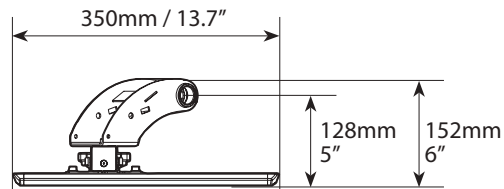

Art. 000086200000

Art.	000086200000
	5kg/11lb
Materiale Material Matière	Alluminio Aluminium Aluminio
	max 51kg/112lb
	x
	x
 Max	3
 Fat bike	✓
 E-bike	✓

Mod.	PRO TOUR INDOOR
Art.N°	000086200000
	L x W x H : 119,5x14,5x9,5 cm / 47x5.7x3.7" 5,2 Kg / 11.4lb
	L x W x H : 120x20,5x31 cm / 47.2x8x12.2" 21,7 Kg / 48lb Pz: 4
	L x W x H : 121x83x202 cm / 47.6x32.6x79.5" 542 Kg / 1195lb Pz: 96
Ean-13	 8 003168 024729

KIT ADAPTER

Quick release Ø9x100mm / Ø0.3x4"
(Incluso / Included/ Inclus/Incluido)

Ø20x110mm / Ø0.8x4.3"
Art. 000087000000

Ø15x110mm / Ø0.6x4.3"
Art. 000094600000

Ø15x100mm / Ø0.6x4"
Art. 000086900000

Ø15x150mm / Ø0.6x6"
Art. 000087100000

Ø12x100mm / Ø0.5x4"
Art. 000094800000

Kit	12x100 mm	15x100 mm	15x110 mm	15x150 mm	20x110 mm
Art.N°	000094800000	000086900000	000094600000	000087100000	000087000000
	L x W x H : 24x7x7 cm / 9.4x2.7x2.7" ⚖ 0,12 Kg / 0.26lb	L x W x H : 24x7x7 cm / 9.4x2.7x2.7" ⚖ 0,12 Kg / 0.26lb	L x W x H : 24x7x7 cm / 9.4x2.7x2.7" ⚖ 0,12 Kg / 0.26lb	L x W x H : 24x7x7 cm / 9.4x2.7x2.7" ⚖ 0,12 Kg / 0.26lb	L x W x H : 24x7x7 cm / 9.4x2.7x2.7" ⚖ 0,12 Kg / 0.26lb
	L x W x H : 25x15x15 cm / 10x6x6" ⚖ 0,6 Kg / 1.3lb Pz: 4	L x W x H : 25x15x15 cm / 10x6x6" ⚖ 0,6 Kg / 1.3lb Pz: 4	L x W x H : 25x15x15 cm / 10x6x6" ⚖ 0,6 Kg / 1.3lb Pz: 4	L x W x H : 25x15x15 cm / 10x6x6" ⚖ 0,6 Kg / 1.3lb Pz: 4	L x W x H : 25x15x15 cm / 10x6x6" ⚖ 0,6 Kg / 1.3lb Pz: 4
Ean-13	 8 003168 031727	 8 003168 024903	 8 003168 031642	 8 003168 024927	 8 003168 024910