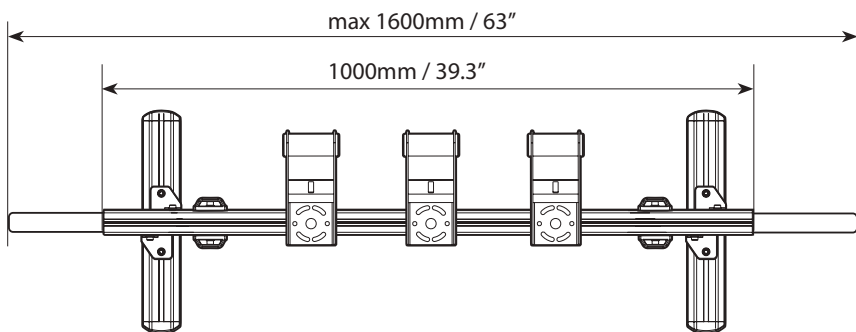

PRO TOUR INDOOR

Watch video

INCLUDED

3X

IT) Fissaggio all'interno del veicolo fino a 3 bici. Dotato di un sistema di aggancio della forcella sia tradizionale che ammortizzata senza l'utilizzo di attrezzi grazie ai diversi tipi di boccole. Indicato anche per bici con freno a disco anteriore.

Art. 000086200000

Art.	000086200000
	5kg/11lb
Materiale Material Matière	Alluminio Aluminium Aluminio
	max 51kg/112lb
	x
	x
 Max	3
 Fat bike	✓
 E-bike	✓

Mod.	PRO TOUR INDOOR
Art.N°	000086200000
	L x W x H : 119,5x14,5x9,5 cm / 47x5.7x3.7" 5,2 Kg / 11.4lb
	L x W x H : 120x20,5x31 cm / 47.2x8x12.2" 21,7 Kg / 48lb Pz: 4
	L x W x H : 121x83x202 cm / 47.6x32.6x79.5" 542 Kg / 1195lb Pz: 96
Ean-13	 8 003168 024729

KIT ADAPTER

Quick release Ø9x100mm / Ø0.3x4"
(Incluso / Included/ Inclus/Incluido)

Ø20x110mm / Ø0.8x4.3"
Art. 000087000000

Ø15x110mm / Ø0.6x4.3"
Art. 000094600000

Ø15x100mm / Ø0.6x4"
Art. 000086900000

Ø15x150mm / Ø0.6x6"
Art. 000087100000

Ø12x100mm / Ø0.5x4"
Art. 000094800000

Kit	12x100 mm	15x100 mm	15x110 mm	15x150 mm	20x110 mm
Art.N°	000094800000	000086900000	000094600000	000087100000	000087000000
	L x W x H : 24x7x7 cm / 9.4x2.7x2.7" ⚖ 0,12 Kg / 0.26lb	L x W x H : 24x7x7 cm / 9.4x2.7x2.7" ⚖ 0,12 Kg / 0.26lb	L x W x H : 24x7x7 cm / 9.4x2.7x2.7" ⚖ 0,12 Kg / 0.26lb	L x W x H : 24x7x7 cm / 9.4x2.7x2.7" ⚖ 0,12 Kg / 0.26lb	L x W x H : 24x7x7 cm / 9.4x2.7x2.7" ⚖ 0,12 Kg / 0.26lb
	L x W x H : 25x15x15 cm / 10x6x6" ⚖ 0,6 Kg / 1.3lb Pz: 4	L x W x H : 25x15x15 cm / 10x6x6" ⚖ 0,6 Kg / 1.3lb Pz: 4	L x W x H : 25x15x15 cm / 10x6x6" ⚖ 0,6 Kg / 1.3lb Pz: 4	L x W x H : 25x15x15 cm / 10x6x6" ⚖ 0,6 Kg / 1.3lb Pz: 4	L x W x H : 25x15x15 cm / 10x6x6" ⚖ 0,6 Kg / 1.3lb Pz: 4
Ean-13	 8 003168 031727	 8 003168 024903	 8 003168 031642	 8 003168 024927	 8 003168 024910