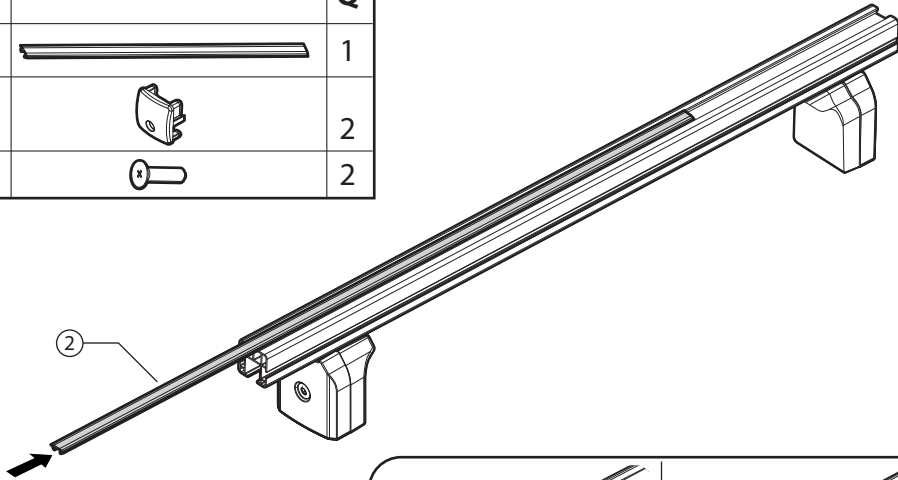

x2

N		Q
2		1
3		2
4		2