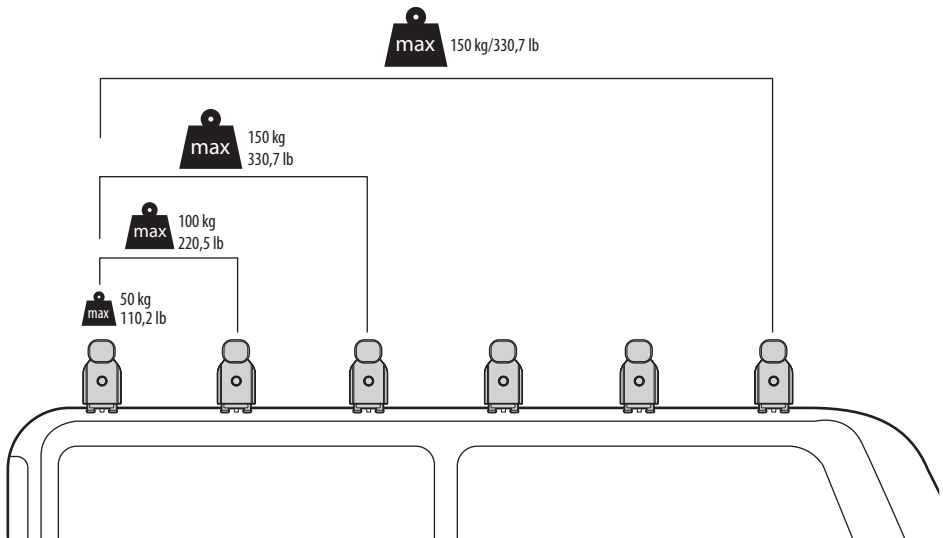

x2

N		Q
2		1
3		2
4		2