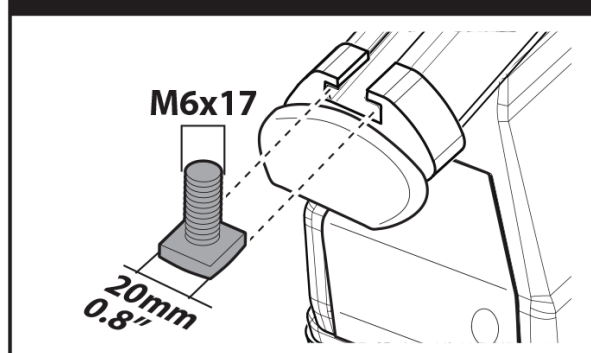

MENABO

your freetime on the move

DELTA BLACK / DELTA SILVER

ALUMINIUM BAR KIT

N.	[IT]Ricambi (A Richiesta) [EN]Spare Parts (Made to order) [FR]Pièces de rechange (Sur commande) [DE]E Teile (auf Anfrage) [ES]Piezas de recambio (Previa solicitud)	Q.	Codice-Code-Código
11		2	700029300000
12		2	700007900000

FIXING KIT

N.	[IT]Ricambi (A Richiesta) [EN]Spare Parts (Made to order) [FR]Pièces de rechange (Sur commande) [DE]E Teile (auf Anfrage) [ES]Piezas de recambio (Previa solicitud)	Q.	Codice-Code-Código
1	XL	1	700029100000
2	XL	1	
3	X	1	700029200000
4	X	1	
7	Ø8x18	4	700008600000
8	M8x60	4	
9		4	700029400000

SUPPORT KIT

N.	[IT]Ricambi (A Richiesta) [EN]Spare Parts (Made to order) [FR]Pièces de rechange (Sur commande) [DE]E Teile (auf Anfrage) [ES]Piezas de recambio (Previa solicitud)	Q.	Codice-Code-Código
13		1	700029500000
14		1	700029600000
15		4	700025300000
16	5mm/0.2"	1	700025000000

OPTIONAL KIT 000076200000

OPTIONAL KIT 000084800000

N.	Q.
17	4
18	2

XXXX